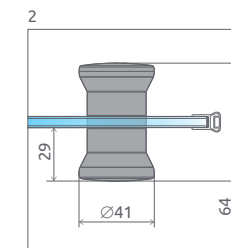

Sprchovací kút	A	X	Y	B	D	H1	H2
PDD 80×80	800	781-791	769-779	565	1010	1970	1950
PDD 90×90	900	881-891	869-879	665	1152	1970	1950
PDD 100×100	1000	981-991	969-979	765	1294	1970	1950

### SPRCHOVACIE KÚTY S OTVÁRACÍMI DVERAMI

Model	Šírka sprchovej vaničky (A)	Šírka - os skla (Y)	H	Kód výrobku Číre	Kód výrobku Intimo	Cenníková cena v EUR
<b>PDD 80</b>	800×800	769-779	1 970	37613-01-01N	37613-01-12N	<b>815</b>
<b>PDD 90</b>	900×900	869-879	1 970	37603-01-01N	37603-01-12N	<b>842</b>
<b>PDD 100</b>	1000×1000	969-979	1 970	37623-01-01N	37623-01-12N	<b>872</b>