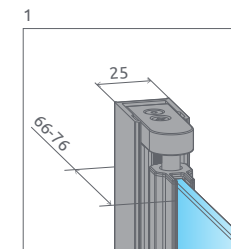

Sprchovací kút	A	X	Y	B	D	H1	H2
PDD 80×80	800	781-791	769-779	565	1010	1970	1950
PDD 90×90	900	881-891	869-879	665	1152	1970	1950
PDD 100×100	1000	981-991	969-979	765	1294	1970	1950

### SPRCHOVACIE KÚTY S OTVÁRACÍMI DVERAMI

Model	Šírka sprchovej vaničky (A)	Šírka - os skla (Y)	H	Kód výrobku Číre	Kód výrobku Intimo	Cenníková cena v EUR
<b>PDD 80</b>	800×800	769-779	1 970	37613-01-01N	37613-01-12N	<b>815</b>
<b>PDD 90</b>	900×900	869-879	1 970	37603-01-01N	37603-01-12N	<b>842</b>
<b>PDD 100</b>	1000×1000	969-979	1 970	37623-01-01N	37623-01-12N	<b>872</b>