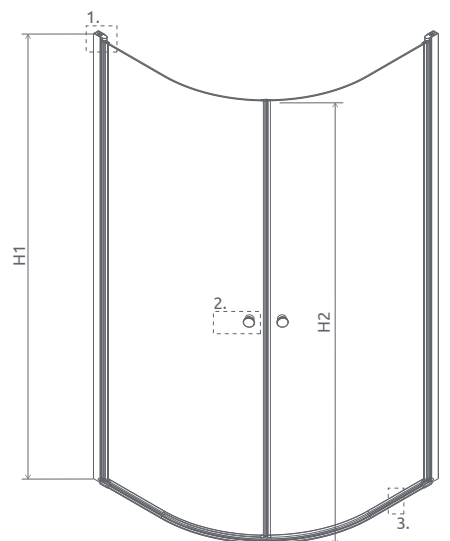

Sprchovací kút	A	X	Y	B	D	H1	H2
PDD 80×80	800	781-791	769-779	565	1010	1970	1950
PDD 90×90	900	881-891	869-879	665	1152	1970	1950
PDD 100×100	1000	981-991	969-979	765	1294	1970	1950

### SPRCHOVACIE KÚTY S OTVÁRACÍMI DVERAMI

Model	Šírka sprchovej vaničky (A)	Šírka - os skla (Y)	H	Kód výrobku Číre	Kód výrobku Intimo	Cenníková cena v EUR
<b>PDD 80</b>	800×800	769-779	1 970	37613-01-01N	37613-01-12N	<b>815</b>
<b>PDD 90</b>	900×900	869-879	1 970	37603-01-01N	37603-01-12N	<b>842</b>
<b>PDD 100</b>	1000×1000	969-979	1 970	37623-01-01N	37623-01-12N	<b>872</b>

H = Výška