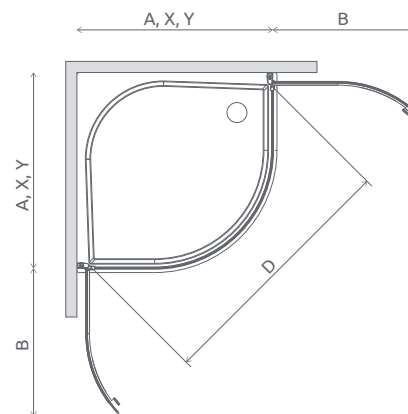

Sprchovací kút	A	X	Y	B	D	H1	H2
PDD 80×80	800	781-791	769-779	565	1010	1970	1950
PDD 90×90	900	881-891	869-879	665	1152	1970	1950
PDD 100×100	1000	981-991	969-979	765	1294	1970	1950

### SPRCHOVACIE KÚTY S OTVÁRACÍMI DVERAMI

Model	Šírka sprchovej vaničky (A)	Šírka - os skla (Y)	H	Kód výrobku Číre	Kód výrobku Intimo	Cenníková cena v EUR
<b>PDD 80</b>	800×800	769-779	1 970	37613-01-01N	37613-01-12N	<b>815</b>
<b>PDD 90</b>	900×900	869-879	1 970	37603-01-01N	37603-01-12N	<b>842</b>
<b>PDD 100</b>	1000×1000	969-979	1 970	37623-01-01N	37623-01-12N	<b>872</b>

H = Výška