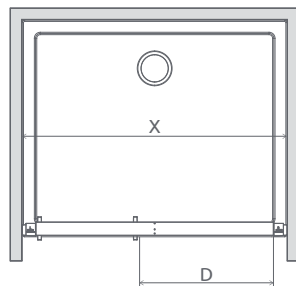

Sprchové dvere EVO sú otvárateľné sprava aj zľava.

Posuvné dvere	X	D	H
DW 75	720-760	363	2000
DW 80	770-810	396	2000
DW 85	820-860	429	2000
DW 90	870-910	462	2000
DW 95	920-960	495	2000
DW 100	970-1010	528	2000
DW 105	1020-1060	561	2000
DW 110	1070-1110	594	2000
DW 120	1170-1210	660	2000

POSUVNÉ DVĚRE

Model	Šírka sprchovej vaničky (X)	Výška (H)	Kód výrobku	Cenníková cena v EUR
DW 75	720-760	2000	335075-01-01	499
DW 80	770-810	2000	335080-01-01	505
DW 85	820-860	2000	335085-01-01	520
DW 90	870-910	2000	335090-01-01	525
DW 95	920-960	2000	335095-01-01	540
DW 100	970-1010	2000	335100-01-01	545
DW 105	1020-1060	2000	335105-01-01	558
DW 110	1070-1110	2000	335110-01-01	565
DW 120	1170-1210	2000	335120-01-01	575