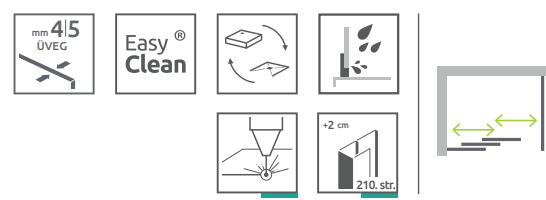

Sprchové dvere EVO sú otvárateľné sprava aj zľava.

Posuvné dvere	X	D	H
DW 75	720-760	363	2000
DW 80	770-810	396	2000
DW 85	820-860	429	2000
DW 90	870-910	462	2000
DW 95	920-960	495	2000
DW 100	970-1010	528	2000
DW 105	1020-1060	561	2000
DW 110	1070-1110	594	2000
DW 120	1170-1210	660	2000

POSUVNÉ DVĚRE

Model	Šírka sprchovej vaničky (X)	Výška (H)	Kód výrobku	Cenníková cena v EUR
DW 75	720-760	2000	335075-01-01	499
DW 80	770-810	2000	335080-01-01	505
DW 85	820-860	2000	335085-01-01	520
DW 90	870-910	2000	335090-01-01	525
DW 95	920-960	2000	335095-01-01	540
DW 100	970-1010	2000	335100-01-01	545
DW 105	1020-1060	2000	335105-01-01	558
DW 110	1070-1110	2000	335110-01-01	565
DW 120	1170-1210	2000	335120-01-01	575

od 499 €

ODPORÚČANÉ SPRCHOVÉ VANIČKY: Rodos C, Delos C/D, Doros C/D/F, Doros Stone C/D/F, Laros D, Argos C/D, Zantos C/F, Paros C/D, Giaros C/D (Vid' od str. 212)

ODPORÚČANÉ SPRCHOVÉ ŽĽABY: Vid' od str. 236