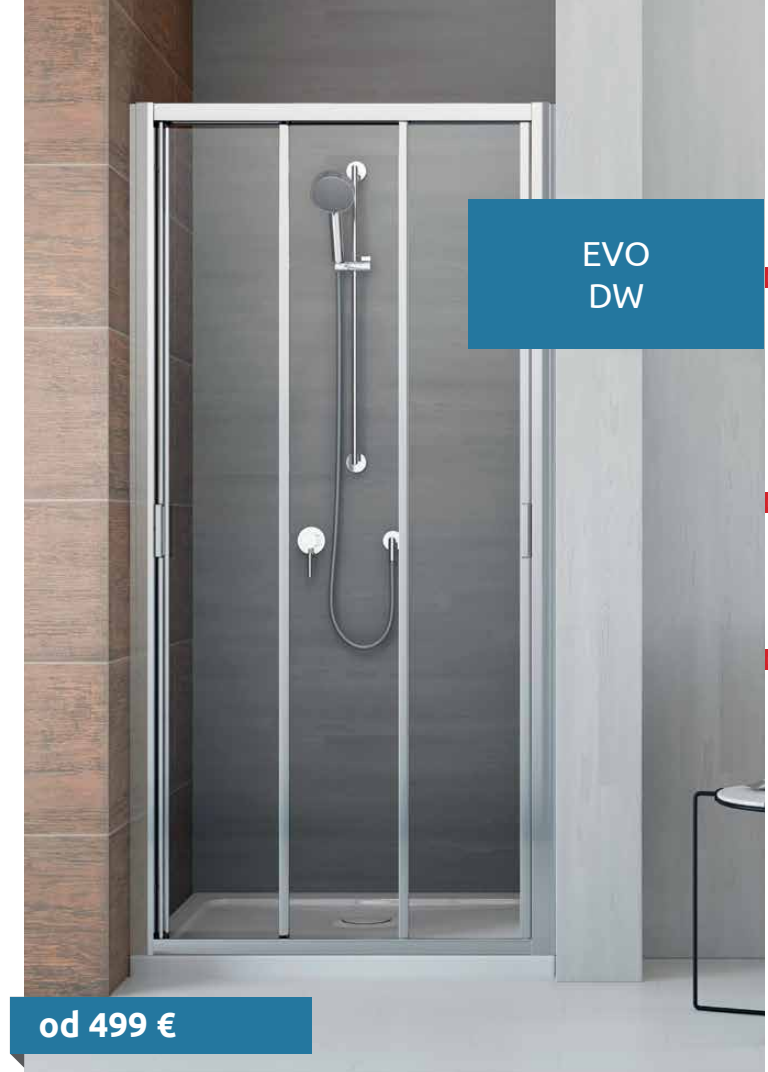

POSUVNÉ DVĚRE

Model	Šírka sprchovej vaničky (X)	Výška (H)	Kód výrobku	Cenníková cena v EUR
DW 75	720-760	2000	335075-01-01	499
DW 80	770-810	2000	335080-01-01	505
DW 85	820-860	2000	335085-01-01	520
DW 90	870-910	2000	335090-01-01	525
DW 95	920-960	2000	335095-01-01	540
DW 100	970-1010	2000	335100-01-01	545
DW 105	1020-1060	2000	335105-01-01	558
DW 110	1070-1110	2000	335110-01-01	565
DW 120	1170-1210	2000	335120-01-01	575

od 499 €

ODPORÚČANÉ SPRCHOVÉ VANIČKY: Rodos C, Delos C/D, Doros C/D/F, Doros Stone C/D/F, Laros D, Argos C/D, Zantos C/F, Paros C/D, Giaros C/D (Vid' od str. 212)

ODPORÚČANÉ SPRCHOVÉ ŽĽABY: Vid' od str. 236