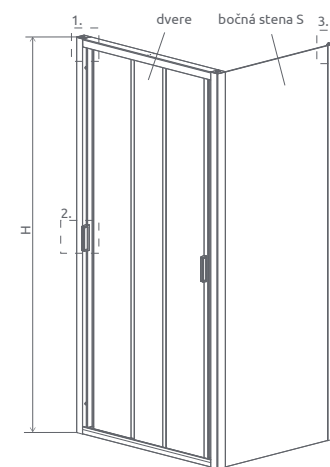

Sprchovací kút EVO DW+S sa skladá z 2 častí: z dvier a bočnej steny.
V objednávke sprchovacieho kúta uveďte dva produktové kódy.

Bočná stena	A2	X2
S 70	700	677-697
S 75	730-750	727-747
S 80	780-800	777-797
S 90	880-900	877-897
S 100	980-1000	977-997

Sprchové dvere EVO sú otvárateľné sprava aj zľava.

Posuvné dvere	A1	X1	Y	D	H
DW 75	750	727-747	723-743	363	2000
DW 80	800	777-797	773-793	396	2000
DW 85	850	827-847	823-843	429	2000
DW 90	900	877-897	873-893	462	2000
DW 95	950	927-947	923-943	495	2000
DW 100	1000	977-997	973-993	528	2000
DW 105	1050	1027-1047	1023-1043	561	2000
DW 110	1100	1077-1097	1073-1093	594	2000
DW 120	1200	1177-1197	1173-1193	660	2000

POSUVNÉ DVĚRE PRE SPRCHOVACIE KÚTY

Model	Šírka sprchovej vaničky (A1)	Šírka - os skla (Y)	Výška (H)	Kód výrobku	Cenníková cena v EUR
DW 75	750	723-743	2000	335075-01-01	499
DW 80	800	773-793	2000	335080-01-01	505
DW 85	850	823-843	2000	335085-01-01	520
DW 90	900	873-993	2000	335090-01-01	525
DW 95	950	923-943	2000	335095-01-01	540
DW 100	1000	973-1093	2000	335100-01-01	545
DW 105	1050	1023-1043	2000	335105-01-01	558
DW 110	1100	1073-1093	2000	335110-01-01	565
DW 120	1200	1173-1193	2000	335120-01-01	575

BOČNÉ STENY PRE SPRCHOVACIE KÚTY

Model	Šírka sprchovej vaničky (A2)	Výška (H)	Kód výrobku	Cenníková cena v EUR
S 70	700	2000	336070-01-01	185
S 75	750	2000	336075-01-01	200
S 80	800	2000	336080-01-01	205
S 90	900	2000	336090-01-01	220
S 100	1000	2000	336100-01-01	235