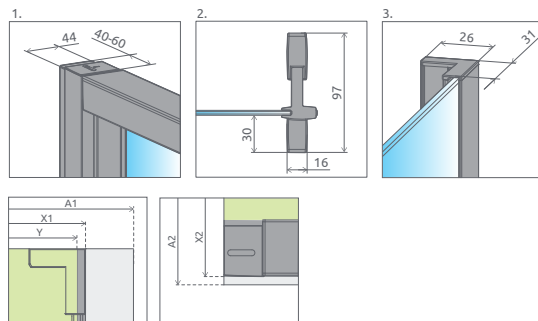

Sprchovací kút EVO DW+S sa skladá z 2 častí: z dvier a bočnej steny.
V objednávke sprchovacieho kúta uveďte dva produktové kódy.

Bočná stena	A2	X2
S 70	700	677-697
S 75	730-750	727-747
S 80	780-800	777-797
S 90	880-900	877-897
S 100	980-1000	977-997

Sprchové dvere EVO sú otvárateľné sprava aj zľava.

Posuvné dvere	A1	X1	Y	D	H
DW 75	750	727-747	723-743	363	2000
DW 80	800	777-797	773-793	396	2000
DW 85	850	827-847	823-843	429	2000
DW 90	900	877-897	873-893	462	2000
DW 95	950	927-947	923-943	495	2000
DW 100	1000	977-997	973-993	528	2000
DW 105	1050	1027-1047	1023-1043	561	2000
DW 110	1100	1077-1097	1073-1093	594	2000
DW 120	1200	1177-1197	1173-1193	660	2000

POSUVNÉ DVĚRE PRE SPRCHOVACIE KÚTY

Model	Šírka sprchovej vaničky (A1)	Šírka - os skla (Y)	Výška (H)	Kód výrobku	Cenníková cena v EUR
DW 75	750	723-743	2000	335075-01-01	499
DW 80	800	773-793	2000	335080-01-01	505
DW 85	850	823-843	2000	335085-01-01	520
DW 90	900	873-993	2000	335090-01-01	525
DW 95	950	923-943	2000	335095-01-01	540
DW 100	1000	973-1093	2000	335100-01-01	545
DW 105	1050	1023-1043	2000	335105-01-01	558
DW 110	1100	1073-1093	2000	335110-01-01	565
DW 120	1200	1173-1193	2000	335120-01-01	575

BOČNÉ STENY PRE SPRCHOVACIE KÚTY

Model	Šírka sprchovej vaničky (A2)	Výška (H)	Kód výrobku	Cenníková cena v EUR
S 70	700	2000	336070-01-01	185
S 75	750	2000	336075-01-01	200
S 80	800	2000	336080-01-01	205
S 90	900	2000	336090-01-01	220
S 100	1000	2000	336100-01-01	235