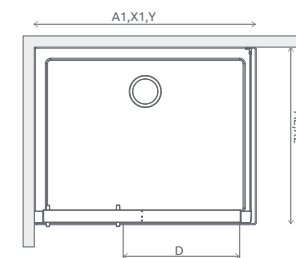

Sprchovací kút EVO DW+S sa skladá z 2 častí: z dvier a bočnej steny.
V objednávke sprchovacieho kúta uveďte dva produktové kódy.

Bočná stena	A2	X2
S 70	700	677-697
S 75	730-750	727-747
S 80	780-800	777-797
S 90	880-900	877-897
S 100	980-1000	977-997

Sprchové dvere EVO sú otvárateľné sprava aj zľava.

Posuvné dvere	A1	X1	Y	D	H
DW 75	750	727-747	723-743	363	2000
DW 80	800	777-797	773-793	396	2000
DW 85	850	827-847	823-843	429	2000
DW 90	900	877-897	873-893	462	2000
DW 95	950	927-947	923-943	495	2000
DW 100	1000	977-997	973-993	528	2000
DW 105	1050	1027-1047	1023-1043	561	2000
DW 110	1100	1077-1097	1073-1093	594	2000
DW 120	1200	1177-1197	1173-1193	660	2000

POSUVNÉ DVĚRE PRE SPRCHOVACIE KÚTY

Model	Šírka sprchovej vaničky (A1)	Šírka - os skla (Y)	Výška (H)	Kód výrobku	Cenníková cena v EUR
DW 75	750	723-743	2000	335075-01-01	499
DW 80	800	773-793	2000	335080-01-01	505
DW 85	850	823-843	2000	335085-01-01	520
DW 90	900	873-993	2000	335090-01-01	525
DW 95	950	923-943	2000	335095-01-01	540
DW 100	1000	973-1093	2000	335100-01-01	545
DW 105	1050	1023-1043	2000	335105-01-01	558
DW 110	1100	1073-1093	2000	335110-01-01	565
DW 120	1200	1173-1193	2000	335120-01-01	575

BOČNÉ STENY PRE SPRCHOVACIE KÚTY

Model	Šírka sprchovej vaničky (A2)	Výška (H)	Kód výrobku	Cenníková cena v EUR
S 70	700	2000	336070-01-01	185
S 75	750	2000	336075-01-01	200
S 80	800	2000	336080-01-01	205
S 90	900	2000	336090-01-01	220
S 100	1000	2000	336100-01-01	235