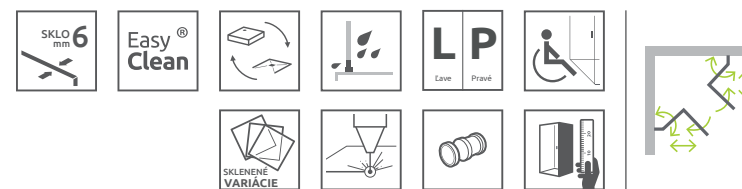

Sprchovací kút	A1	A2	X1	X2	Y1	Y2	B1	B2	H1	H2
KDD B 80Lx80P	800	800	785-795	785-795	772-782	772-782	389	389	2000	2020
KDD B 80Lx90P	800	900	785-795	885-895	772-782	872-882	389	439	2000	2020
KDD B 80Lx100P	800	1000	785-795	985-995	772-782	972-982	389	489	2000	2020
KDD B 90Lx80P	900	800	885-895	785-795	872-882	772-782	439	389	2000	2020
KDD B 90Lx90P	900	900	885-895	885-895	872-882	872-882	439	439	2000	2020
KDD B 90Lx100P	900	1000	885-895	985-995	872-882	972-982	439	489	2000	2020
KDD B 100Lx80P	1000	800	985-995	785-795	972-982	772-782	489	389	2000	2020
KDD B 100Lx90P	1000	900	985-995	885-895	972-982	872-882	489	439	2000	2020
KDD B 100Lx100P	1000	1000	985-995	985-995	972-982	972-982	489	489	2000	2020

ĽAVOSTRANNÉ DVĚRE PRE SPRCHOVACÍ KÚT

Model	Šírka sprchovej vaničky (A1)	Šírka - os skla (Y1)	Výška (H)	Kód výrobku	Cenníková cena v EUR
KDD B 80 L	800	772-782	2020	384070-01-01L	536
KDD B 90 L	900	872-882	2020	384071-01-01L	556
KDD B 100 L	1000	972-982	2020	384072-01-01L	575

PRAVOSTRANNÉ DVĚRE PRE SPRCHOVACÍ KÚT

Model	Šírka sprchovej vaničky (A2)	Šírka - os skla (Y2)	Výška (H)	Kód výrobku	Cenníková cena v EUR
KDD B 80 P	800	772-782	2020	384070-01-01R	536
KDD B 90 P	900	872-882	2020	384071-01-01R	556
KDD B 100 P	1000	972-982	2020	384072-01-01R	575

Sprchovací kút Fuenta New KDD B sa skladá z 2 častí: z lavostranných a pravostranných dverí. V objednávke sprchovacieho kúta uveďte dva produktové kódy. (Např.: 1 ks KDD B 80L + 1 ks KDD B 80P = sprchovací kút 80x80)