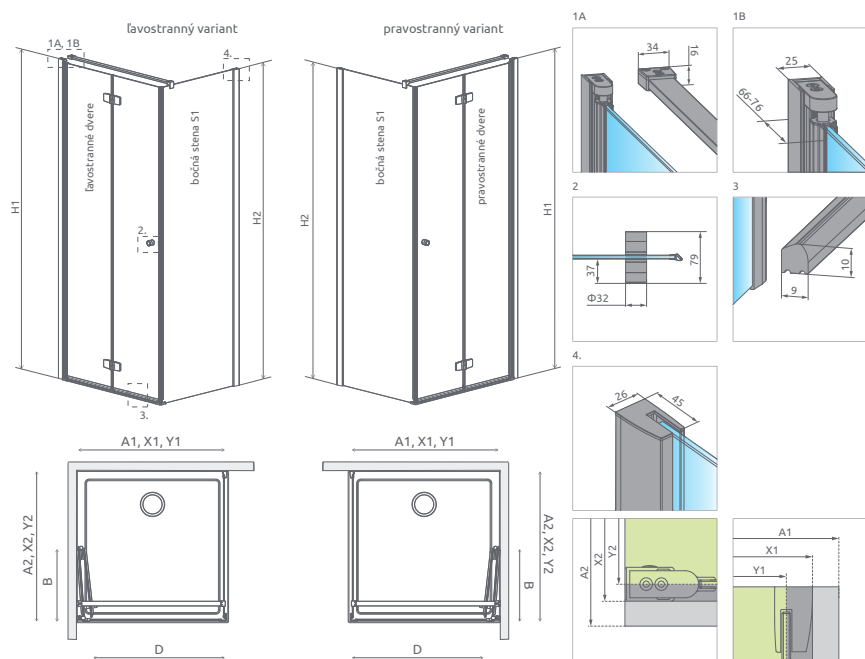

**ODPORÚČANÉ SPRCHOVÉ ŽLĀBY:** Vid' od str. 236

Sprchovací kút Fuenta New KDJ B sa skladá z 2 častí: z dvier a bočnej steny. V objednávke sprchovacieho kúta uveďte dva produktové kódy. (Např.: 1 ks KDJ B 80L + 1 ks S1 80 = ľavostranný sprchovací kút 80x80)

\* je možné namontovať iba na pevnú bočnú stenu!

Bočná stena	A2	X2	Y2	H2
S1 70	700	685-700	667-682	2000
S1 75	750	735-750	717-732	2000
S1 80	800	785-800	767-782	2000
S1 90	900	885-900	867-882	2000
S1 100	1000	985-1000	967-982	2000
S1 110	1100	1085-1100	1067-1082	2000
S1 120	1200	1185-1200	1167-1182	2000

### DVĚRE PRE SPRCHOVACÍ KÚT

Model	Šírka sprchovej vaničky (A1)	Šírka - os skla (Y1)	Výška (H)	Kód výrobu	Cenníková cena v EUR
<b>KDJ B 80 L</b>	800	770-780	2020	384081-01-01L	<b>565</b>
<b>KDJ B 80 P</b>	800	770-780	2020	384081-01-01R	<b>565</b>
<b>KDJ B 90 L</b>	900	870-880	2020	384082-01-01L	<b>590</b>
<b>KDJ B 90 P</b>	900	870-880	2020	384082-01-01R	<b>590</b>
<b>KDJ B 100 L</b>	1000	970-980	2020	384083-01-01L	<b>608</b>
<b>KDJ B 100 P</b>	1000	970-980	2020	384083-01-01R	<b>608</b>

### BOČNÉ STENY PRE SPRCHOVACÍ KÚT

Model	Šírka sprchovej vaničky (A2)	Šírka - os skla (Y2)	Výška (H)	Kód výrobu	Cenníková cena v EUR
<b>S1 70</b>	700	667-682	2000	384048-01-01	<b>250</b>
<b>S1 75</b>	750	717-732	2000	384049-01-01	<b>265</b>
<b>S1 80</b>	800	767-782	2000	384051-01-01	<b>269</b>
<b>S1 90</b>	900	867-882	2000	384050-01-01	<b>269</b>
<b>S1 100</b>	1000	967-982	2000	384052-01-01	<b>304</b>
<b>S1 110</b>	1100	1067-1082	2000	384053-01-01	<b>308</b>
<b>S1 120</b>	1200	1167-1182	2000	384054-01-01	<b>320</b>