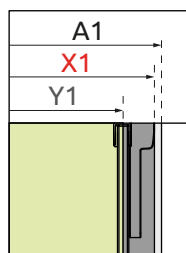

Wariant LEWY  
Variant L

Wariant PRAWY  
Variant R

**ŚCIANKA S2 / SIDEWALL S2**

Model	A2	X2	Y2
S2 70	700	695-705	673-683
S2 75	750	745-755	723-733
S2 80	800	795-805	773-783
S2 90	900	895-905	873-883
S2 100	1000	995-1005	973-983

**KDS II FRONT**

Model	A1	X1	Y1	B	C	D	H
KDS II 90	900	895-905	873-883	520	325-335	517	2000
KDS II 100	1000	995-1005	973-983	520	425-435	517	2000
KDS II 110	1100	1095-1105	1073-1083	520	525-535	517	2000
KDS II 120	1200	1195-1205	1173-1183	520	625-635	517	2000
KDS II 130	1300	1295-1305	1273-1283	620	625-635	617	2000
KDS II 140	1400	1395-1405	1373-1383	620	725-735	617	2000