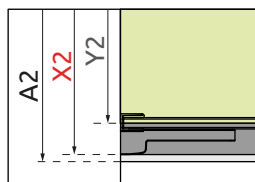

Wariant LEWY  
Variant L

Wariant PRAWY  
Variant R

**ŚCIANKA S2 / SIDEWALL S2**

Model	A2	X2	Y2
S2 70	700	695-705	673-683
S2 75	750	745-755	723-733
S2 80	800	795-805	773-783
S2 90	900	895-905	873-883
S2 100	1000	995-1005	973-983

**KDS II FRONT**

Model	A1	X1	Y1	B	C	D	H
KDS II 90	900	895-905	873-883	520	325-335	517	2000
KDS II 100	1000	995-1005	973-983	520	425-435	517	2000
KDS II 110	1100	1095-1105	1073-1083	520	525-535	517	2000
KDS II 120	1200	1195-1205	1173-1183	520	625-635	517	2000
KDS II 130	1300	1295-1305	1273-1283	620	625-635	617	2000
KDS II 140	1400	1395-1405	1373-1383	620	725-735	617	2000