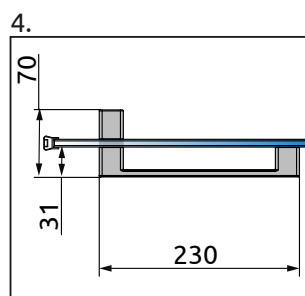

Wariant LEWY  
Variant L

Wariant PRAWY  
Variant R

**ŚCIANKA S2 / SIDEWALL S2**

Model	A2	X2	Y2
S2 70	700	695-705	673-683
S2 75	750	745-755	723-733
S2 80	800	795-805	773-783
S2 90	900	895-905	873-883
S2 100	1000	995-1005	973-983

**KDS II FRONT**

Model	A1	X1	Y1	B	C	D	H
KDS II 90	900	895-905	873-883	520	325-335	517	2000
KDS II 100	1000	995-1005	973-983	520	425-435	517	2000
KDS II 110	1100	1095-1105	1073-1083	520	525-535	517	2000
KDS II 120	1200	1195-1205	1173-1183	520	625-635	517	2000
KDS II 130	1300	1295-1305	1273-1283	620	625-635	617	2000
KDS II 140	1400	1395-1405	1373-1383	620	725-735	617	2000