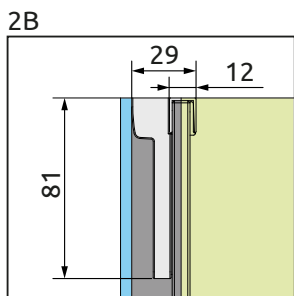

Wariant LEWY  
Variant L

Wariant PRAWY  
Variant R

**ŚCIANKA S2 / SIDEWALL S2**

Model	A2	X2	Y2
S2 70	700	695-705	673-683
S2 75	750	745-755	723-733
S2 80	800	795-805	773-783
S2 90	900	895-905	873-883
S2 100	1000	995-1005	973-983

**KDS II FRONT**

Model	A1	X1	Y1	B	C	D	H
KDS II 90	900	895-905	873-883	520	325-335	517	2000
KDS II 100	1000	995-1005	973-983	520	425-435	517	2000
KDS II 110	1100	1095-1105	1073-1083	520	525-535	517	2000
KDS II 120	1200	1195-1205	1173-1183	520	625-635	517	2000
KDS II 130	1300	1295-1305	1273-1283	620	625-635	617	2000
KDS II 140	1400	1395-1405	1373-1383	620	725-735	617	2000