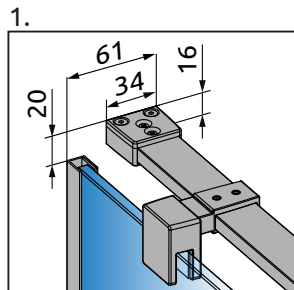

Wariant LEWY  
Variant L

Wariant PRAWY  
Variant R

**ŚCIANKA S2 / SIDEWALL S2**

Model	A2	X2	Y2
S2 70	700	695-705	673-683
S2 75	750	745-755	723-733
S2 80	800	795-805	773-783
S2 90	900	895-905	873-883
S2 100	1000	995-1005	973-983

**KDS II FRONT**

Model	A1	X1	Y1	B	C	D	H
KDS II 90	900	895-905	873-883	520	325-335	517	2000
KDS II 100	1000	995-1005	973-983	520	425-435	517	2000
KDS II 110	1100	1095-1105	1073-1083	520	525-535	517	2000
KDS II 120	1200	1195-1205	1173-1183	520	625-635	517	2000
KDS II 130	1300	1295-1305	1273-1283	620	625-635	617	2000
KDS II 140	1400	1395-1405	1373-1383	620	725-735	617	2000