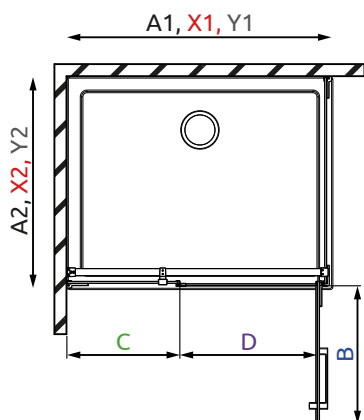

Wariant LEWY  
Variant L

Wariant PRAWY  
Variant R

**ŚCIANKA S2 / SIDEWALL S2**

Model	A2	X2	Y2
S2 70	700	695-705	673-683
S2 75	750	745-755	723-733
S2 80	800	795-805	773-783
S2 90	900	895-905	873-883
S2 100	1000	995-1005	973-983

**KDS II FRONT**

Model	A1	X1	Y1	B	C	D	H
KDS II 90	900	895-905	873-883	520	325-335	517	2000
KDS II 100	1000	995-1005	973-983	520	425-435	517	2000
KDS II 110	1100	1095-1105	1073-1083	520	525-535	517	2000
KDS II 120	1200	1195-1205	1173-1183	520	625-635	517	2000
KDS II 130	1300	1295-1305	1273-1283	620	625-635	617	2000
KDS II 140	1400	1395-1405	1373-1383	620	725-735	617	2000