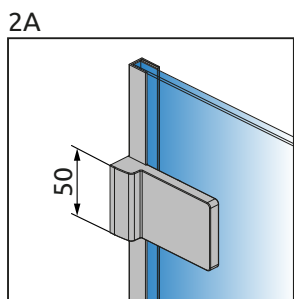

Wariant LEWY  
Variant L

Wariant PRAWY  
Variant R

**ŚCIANKA S2 / SIDEWALL S2**

Model	A2	X2	Y2
S2 70	700	695-705	673-683
S2 75	750	745-755	723-733
S2 80	800	795-805	773-783
S2 90	900	895-905	873-883
S2 100	1000	995-1005	973-983

**KDS II FRONT**

Model	A1	X1	Y1	B	C	D	H
KDS II 90	900	895-905	873-883	520	325-335	517	2000
KDS II 100	1000	995-1005	973-983	520	425-435	517	2000
KDS II 110	1100	1095-1105	1073-1083	520	525-535	517	2000
KDS II 120	1200	1195-1205	1173-1183	520	625-635	517	2000
KDS II 130	1300	1295-1305	1273-1283	620	625-635	617	2000
KDS II 140	1400	1395-1405	1373-1383	620	725-735	617	2000