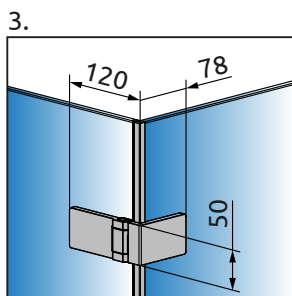

Wariant LEWY  
Variant L

Wariant PRAWY  
Variant R

**ŚCIANKA S2 / SIDEWALL S2**

Model	A2	X2	Y2
S2 70	700	695-705	673-683
S2 75	750	745-755	723-733
S2 80	800	795-805	773-783
S2 90	900	895-905	873-883
S2 100	1000	995-1005	973-983

**KDS II FRONT**

Model	A1	X1	Y1	B	C	D	H
KDS II 90	900	895-905	873-883	520	325-335	517	2000
KDS II 100	1000	995-1005	973-983	520	425-435	517	2000
KDS II 110	1100	1095-1105	1073-1083	520	525-535	517	2000
KDS II 120	1200	1195-1205	1173-1183	520	625-635	517	2000
KDS II 130	1300	1295-1305	1273-1283	620	625-635	617	2000
KDS II 140	1400	1395-1405	1373-1383	620	725-735	617	2000