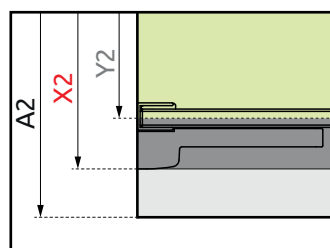

**KDJ DRZWI / KDJ DOOR**

Model	B	C	D	H
KDJ drzwi 80	540	260-270	500	2000
KDJ drzwi 90	640	260-270	600	2000
KDJ drzwi 100	640	360-370	600	2000

**ŚCIANKA S2 / SIDEWALL S2**

Model	A1	X1	Y1
S2 70	700	687-697	674-684
S2 75	750	737-747	724-734
S2 80	800	787-797	774-784
S2 90	900	887-897	874-884
S2 100	1000	987-997	974-984

**ŚCIANKA S3 / SIDEWALL S3**

Model	A2	X2	Y2
S3 70	700	690	646
S3 75	750	740	696
S3 80	800	790	746
S3 90	900	890	846
S3 100	1000	990	946
S3 110	1100	1090	1046
S3 120	1200	1190	1146