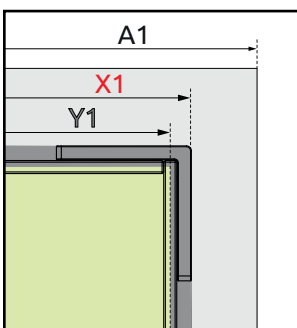

**KDJ DRZWI / KDJ DOOR**

Model	B	C	D	H
KDJ drzwi 80	540	260-270	500	2000
KDJ drzwi 90	640	260-270	600	2000
KDJ drzwi 100	640	360-370	600	2000

**ŚCIANKA S2 / SIDEWALL S2**

Model	A1	X1	Y1
S2 70	700	687-697	674-684
S2 75	750	737-747	724-734
S2 80	800	787-797	774-784
S2 90	900	887-897	874-884
S2 100	1000	987-997	974-984

**ŚCIANKA S3 / SIDEWALL S3**

Model	A2	X2	Y2
S3 70	700	690	646
S3 75	750	740	696
S3 80	800	790	746
S3 90	900	890	846
S3 100	1000	990	946
S3 110	1100	1090	1046
S3 120	1200	1190	1146