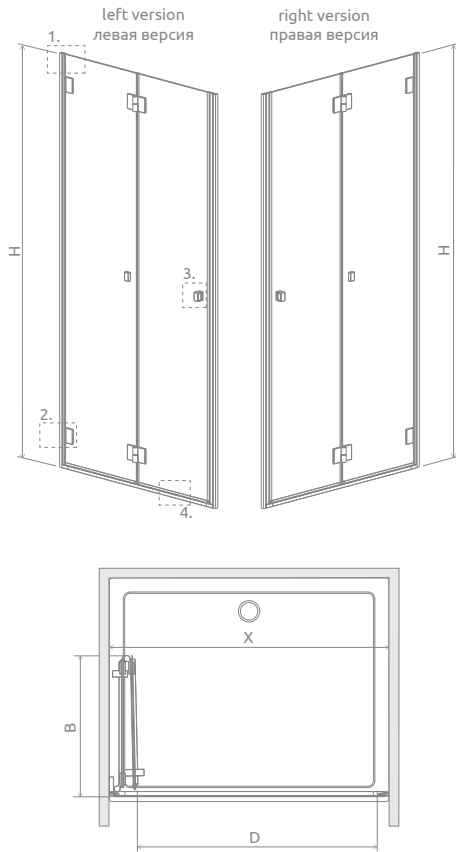

## Carena DWB

Profile finish:  
Данное изделие доступно  
с фурнитурой цвета:

01 Chrome  
01 Хром

Carena DWB + Giaros C

Model Модель	Width of niche (X) Ширина ниши (X)	Height (H) Высота (H)	TRANSPARENT GLASS ПРОЗРАЧНОЕ СТЕКЛО
			Art. No.   № арт.
DWB 70 L	693-705	1950	134582-01-01NL
DWB 70 R	693-705	1950	134582-01-01NR
DWB 80 L	793-805	1950	134512-01-01NL
DWB 80 R	793-805	1950	134512-01-01NR
DWB 90 L	893-905	1950	134502-01-01NL
DWB 90 R	893-905	1950	134502-01-01NR

Model   Модель	X	B	D	H
DWB 70	693-705	350	565	1950
DWB 80	793-805	400	665	1950
DWB 90	893-905	450	765	1950

ADDITIONAL OPTIONS | ДОПОЛНИТЕЛЬНЫЕ ОПЦИИ

						
MADE TO MEASURE p. 10	GLASS VARIANTS p. 19	PRINT/ENGRAVING ON GLASS p. 29/61	EXTENSION PROFILES p. 26	MAXIMUM HEIGHT p. 23	SHOWER BOARDS p. 616	ACCESSORIES p. 605
ПОД ЗАКАЗ стр. 42	ВАРИАНТЫ ЦВЕТА СТЕКЛА стр. 51	ПЕЧАТЬ/ГРАВИРОВКА НА СТЕКЛЕ стр. 29/62	РАСШИРИТЕЛЬНЫЕ ПРОФИЛИ стр. 58	МАКСИМАЛЬНАЯ ВЫСОТА стр. 55	ТРАПЫ И ДУШЕВЫЕ ПЛИТЫ стр. 616	АКСЕССУАРЫ стр. 605

Extension profiles   Расширительные профили*	Art. No.   № арт.
 U profile +1 cm профиль П-образный +1 см	P01-132195001
 U Profile +2 cm профиль П-образный +2 см	P01-133195001

\* The extending profiles cannot be mounted on the side of the hinges  
Не разрешается монтаж расширительных профилей со стороны петель