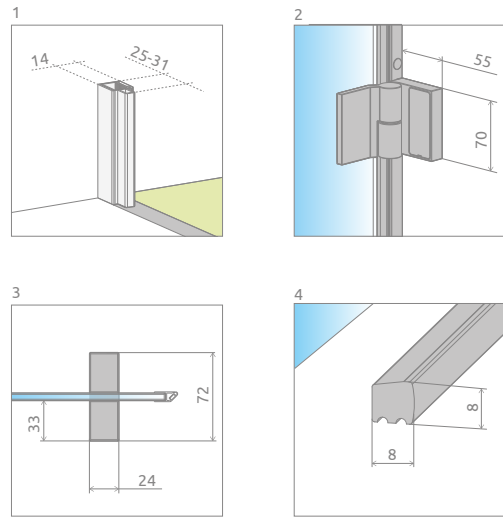

## Carena DWB

Profile finish:  
Данное изделие доступно  
с фурнитурой цвета:

01 Chrome  
01 Хром

Carena DWB + Giaros C

Model Модель	Width of niche (X) Ширина ниши (X)	Height (H) Высота (H)	TRANSPARENT GLASS ПРОЗРАЧНОЕ СТЕКЛО
			Art. No.   № арт.
DWB 70 L	693-705	1950	134582-01-01NL
DWB 70 R	693-705	1950	134582-01-01NR
DWB 80 L	793-805	1950	134512-01-01NL
DWB 80 R	793-805	1950	134512-01-01NR
DWB 90 L	893-905	1950	134502-01-01NL
DWB 90 R	893-905	1950	134502-01-01NR

Model   Модель	X	B	D	H
DWB 70	693-705	350	565	1950
DWB 80	793-805	400	665	1950
DWB 90	893-905	450	765	1950

ADDITIONAL OPTIONS | ДОПОЛНИТЕЛЬНЫЕ ОПЦИИ

						
MADE TO MEASURE p. 10	GLASS VARIANTS p. 19	PRINT/ENGRAVING ON GLASS p. 29/61	EXTENSION PROFILES p. 26	MAXIMUM HEIGHT p. 23	SHOWER BOARDS p. 616	ACCESSORIES p. 605
ПОД ЗАКАЗ стр. 42	ВАРИАНТЫ ЦВЕТА СТЕКЛА стр. 51	ПЕЧАТЬ/ГРАВИРОВКА НА СТЕКЛЕ стр. 29/62	РАСШИРИТЕЛЬНЫЕ ПРОФИЛИ стр. 58	МАКСИМАЛЬНАЯ ВЫСОТА стр. 55	ТРАПЫ И ДУШЕВЫЕ ПЛИТЫ стр. 616	АКСЕССУАРЫ стр. 605

Extension profiles   Расширительные профили*	Art. No.   № арт.
 U profile +1 cm профиль П-образный +1 см	P01-132195001
 U Profile +2 cm профиль П-образный +2 см	P01-133195001

\* The extending profiles cannot be mounted on the side of the hinges  
Не разрешается монтаж расширительных профилей со стороны петель