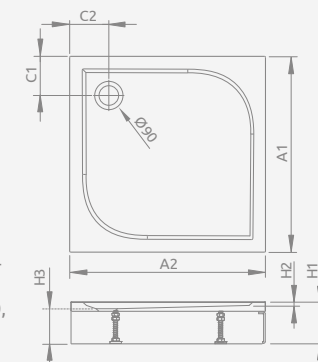

To be installed on floor (without legs), siphon outlet Ø 90 mm, recommended siphons TB90, TB21, TBXS, R500, R580, R510, R400 SLIM, R400W SLIM, 690P.

Поддон для монтажа непосредственно на пол (необходимо приклеить на раствор или пену с низким коэффициентом расширения), отверстие под сифон Ø 90 мм, рекомендуемые сифоны TB90, TB21, TBXS, R500, R580, R510, R400 SLIM, R400W SLIM, 690P.

The possibility of buying legs. Details on p. 602.

Доступны дополнительные ножки – см. стр. 602.

DELOS C	A1	A2	C1	C2	H1	H2
80×80	800	800	180	180	45	12
90×90	900	900	180	180	50	12
100×100	1000	1000	180	180	55	12

DELOS C

with front panel, со съемной панелью

Shower tray with a removable panel, siphon outlet Ø 90 mm, installing legs included, recommended siphons TB90, TB21, TBXS, R500, R580, R510, 690 P, R400 SLIM, R400W SLIM.

Акриловый поддон со съемной панелью, отверстие под сифон Ø 90 мм, ножки в комплекте, рекомендуемые сифоны TB90, TB21, TBXS, R500, R580, R510, 690 P, R400 SLIM, R400W SLIM.

DELOS C + panel	A1	A2	C1	C2	H1	H2	H3
80×80	800	800	180	180	145	12	94
90×90	900	900	180	180	150	12	94
100×100	1000	1000	180	180	155	12	94