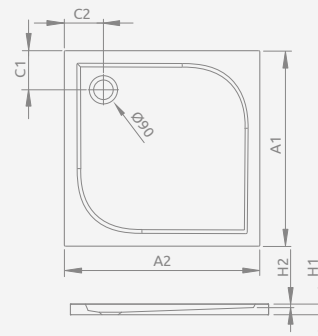

Model | Модель	Art. No. | № арт.
DELOS C 80×80	SDC0808-01
DELOS C 90×90	SDC0909-01
DELOS C 100×100	SDC1010-01

Model | Модель	Art. No. | № арт.
DELOS C + panel 80×80	4C88170-03
DELOS C + panel 90×90	4C99170-03
DELOS C + panel 100×100	4C11170-03

Model | Модель	Art. No. | № арт.
ARGOS C 80×80	4AC88-01
ARGOS C 90×90	4AC99-01
ARGOS C 100×100	4AC1010-01

Model | Модель	Art. No. | № арт.
RODOS C Compact 80×80	4K88155-04
RODOS C Compact 90×90	4K99155-04

DELOS C

To be installed on floor (without legs), siphon outlet Ø 90 mm, recommended siphons TB90, TB21, TBXS, R500, R580, R510, R400 SLIM, R400W SLIM, 690P.

Поддон для монтажа непосредственно на пол (необходимо приклеить на раствор или пену с низким коэффициентом расширения), отверстие под сифон Ø 90 мм, рекомендуемые сифоны TB90, TB21, TBXS, R500, R580, R510, R400 SLIM, R400W SLIM, 690P.

The possibility of buying legs. Details on p. 602.

Доступны дополнительные ножки – см. стр. 602.

DELOS C	A1	A2	C1	C2	H1	H2
80×80	800	800	180	180	45	12
90×90	900	900	180	180	50	12
100×100	1000	1000	180	180	55	12

DELOS C

with front panel, со съемной панелью

Shower tray with a removable panel, siphon outlet Ø 90 mm, installing legs included, recommended siphons TB90, TB21, TBXS, R500, R580, R510, 690 P, R400 SLIM, R400W SLIM.

Акриловый поддон со съемной панелью, отверстие под сифон Ø 90 мм, ножки в комплекте, рекомендуемые сифоны TB90, TB21, TBXS, R500, R580, R510, 690 P, R400 SLIM, R400W SLIM.

DELOS C + panel	A1	A2	C1	C2	H1	H2	H3
80×80	800	800	180	180	145	12	94
90×90	900	900	180	180	150	12	94
100×100	1000	1000	180	180	155	12	94

ARGOS C

To be installed on floor (without legs), siphon outlet Ø 90 mm, recommended siphone R399.