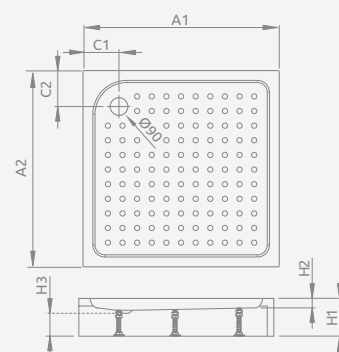

ARGOS C

To be installed on floor (without legs), siphon outlet Ø 90 mm, recommended siphone R399.

Поддон для монтажа непосредственно на пол (необходимо приклеить на раствор или пену с низким коэффициентом расширения), отверстие под сифон Ø 90 мм, рекомендуемый сифон R399.

The possibility of buying legs. Details on p. 602.

Доступны дополнительные ножки – см. стр. 602.

ARGOS C	A1	A2	B1	B2	C1	C2	D1	D2	H1	H2
80×80	800	800	80	80	200	200	135	135	55	20
90×90	900	900	80	80	200	200	135	135	55	20
100×100	1000	1000	80	80	200	200	135	135	55	20

RODOS C Compact

Shower tray with an integrated panel, siphon outlet Ø 90 mm, installing legs included, recommended siphons TB90, TB21, TBXS, 690 P.

Цельнолитой поддон, отверстие под сифон Ø 90 мм, ножки в комплекте, рекомендуемые сифоны TB90, TB21, R500, 690 P.

RODOS C	A1	A2	C1	C2	H1	H2	H3
80×80	800	800	165	165	165	30	90
90×90	900	900	210	210	165	30	90