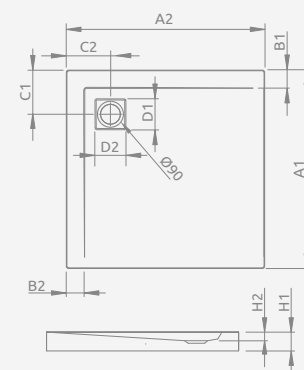

ARGOS C	A1	A2	B1	B2	C1	C2	D1	D2	H1	H2
80×80	800	800	80	80	200	200	135	135	55	20
90×90	900	900	80	80	200	200	135	135	55	20
100×100	1000	1000	80	80	200	200	135	135	55	20

RODOS C Compact

Shower tray with an integrated panel, siphon outlet Ø 90 mm, installing legs included, recommended siphons TB90, TB21, TBXS, 690 P.

Цельнолитой поддон, отверстие под сифон Ø 90 мм, ножки в комплекте, рекомендуемые сифоны TB90, TB21, R500, 690 P.