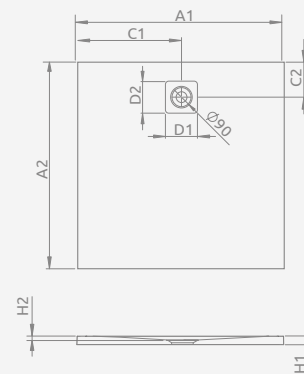

black, черный

KYNTOS C	A1	A2	C1	C2	D1	D2	H1	H2
80×80	800	800	400	250	130	130	30	17
90×90	900	900	450	250	130	130	30	17
100×100	1000	1000	500	250	130	130	30	17

Model | Модель	Art. No. | № арт.			
	white, белый	cemento, цемент	anthracite, антрацит	black, черный
KYNTOS C 80×80	HKC8080-04	HKC8080-74	HKC8080-64	HKC8080-54
KYNTOS C 90×90	HKC9090-04	HKC9090-74	HKC9090-64	HKC9090-54
KYNTOS C 100×100	HKC100100-04	HKC100100-74	HKC100100-64	HKC100100-54

Please specify grids colour.

Следует определить цвет решетки.

steel, нерж. сталь

white, белый

cemento, цемент

anthracite, антрацит

black, черный