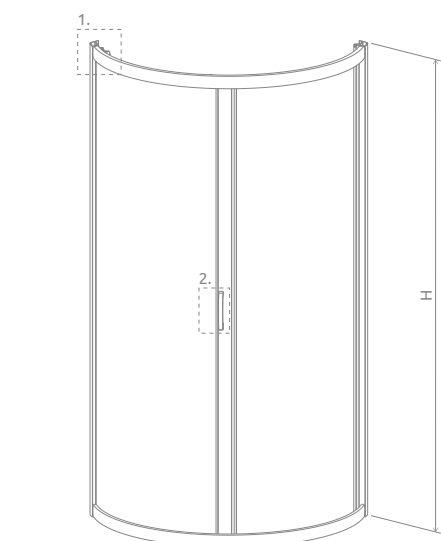

Premium Plus B

Profile finish:
Данное изделие доступно с фурнитурой цвета:

01 Chrome
01 Хром

Premium Plus B + Patmos B

A universal shower enclosure that can be assembled as a left-hand or right-hand version.
Кабина универсальная, возможен как левосторонний, так и правосторонний монтаж.

Model Модель	Tray width (A) Ширина поддона (A)	Height (H) Высота (H)	TRANSPARENT GLASS ПРОЗРАЧНОЕ СТЕКЛО	GLASS FINISH ЦВЕТ СТЕКЛА			
			Art. No. № арт.	Sateen Матовое	Graphite Графитовое	Fabric Фабрик	Brown Коричневое
				Art. No. № арт.	Art. No. № арт.	Art. No. № арт.	Art. No. № арт.
B 90×90	900×900	1900	30473-01-01N	30473-01-02N	30473-01-05N	30473-01-06N	30473-01-08N

Model Модель	A	X	B	D	H
B 90×90	900	895-905	765-775	615	1900

ADDITIONAL OPTIONS | ДОПОЛНИТЕЛЬНЫЕ ОПЦИИ

SHOWER
BOARDS
p. 616
ТРАПЫ
И ДУШЕВЫЕ
ПЛИТЫ
стр. 616

ACCESSORIES
p. 605
АКСЕССУАРЫ
стр. 605

NAVIGATION | МОДЕЛЬНЫЙ РЯД