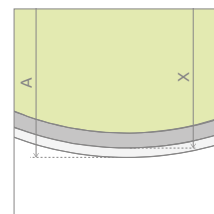

Premium Plus B

Profile finish:
Данное изделие доступно с фурнитурой цвета:

01 Chrome
01 Хром

Premium Plus B + Patmos B

A universal shower enclosure that can be assembled as a left-hand or right-hand version.
Кабина универсальная, возможен как левосторонний, так и правосторонний монтаж.

Model Модель	Tray width (A) Ширина поддона (A)	Height (H) Высота (H)	TRANSPARENT GLASS ПРОЗРАЧНОЕ СТЕКЛО	GLASS FINISH ЦВЕТ СТЕКЛА			
			Art. No. № арт.	Sateen Матовое	Graphite Графитовое	Fabric Фабрик	Brown Коричневое
				Art. No. № арт.	Art. No. № арт.	Art. No. № арт.	Art. No. № арт.
B 90×90	900×900	1900	30473-01-01N	30473-01-02N	30473-01-05N	30473-01-06N	30473-01-08N