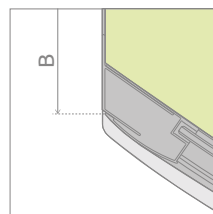

Premium Plus B

Profile finish:
Данное изделие доступно с фурнитурой цвета:

01 Chrome
01 Хром

Premium Plus B + Patmos B

A universal shower enclosure that can be assembled as a left-hand or right-hand version.
Кабина универсальная, возможен как левосторонний, так и правосторонний монтаж.

Model Модель	Tray width (A) Ширина поддона (A)	Height (H) Высота (H)	TRANSPARENT GLASS ПРОЗРАЧНОЕ СТЕКЛО	GLASS FINISH ЦВЕТ СТЕКЛА			
			Art. No. № арт.	Sateen Матовое	Graphite Графитовое	Fabric Фабрик	Brown Коричневое
				Art. No. № арт.	Art. No. № арт.	Art. No. № арт.	Art. No. № арт.
B 90×90	900×900	1900	30473-01-01N	30473-01-02N	30473-01-05N	30473-01-06N	30473-01-08N