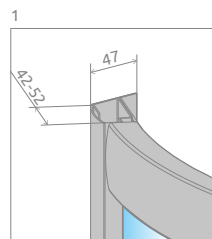

Model Модель	Tray width (A) Ширина поддона (A)	Height (H) Высота (H)	TRANSPARENT GLASS ПРОЗРАЧНОЕ СТЕКЛО	GLASS FINISH ЦВЕТ СТЕКЛА			
			Art. No. № арт.	Sateen Матовое	Graphite Графитовое	Fabric Фабрик	Brown Коричневое
				Art. No. № арт.	Art. No. № арт.	Art. No. № арт.	Art. No. № арт.
B 90×90	900×900	1900	30473-01-01N	30473-01-02N	30473-01-05N	30473-01-06N	30473-01-08N