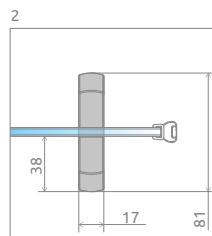

Premium Plus B

Profile finish:
Данное изделие доступно с фурнитурой цвета:

01 Chrome
01 Хром

Premium Plus B + Patmos B

A universal shower enclosure that can be assembled as a left-hand or right-hand version.
Кабина универсальная, возможен как левосторонний, так и правосторонний монтаж.

Model Модель	Tray width (A) Ширина поддона (A)	Height (H) Высота (H)	TRANSPARENT GLASS ПРОЗРАЧНОЕ СТЕКЛО	GLASS FINISH ЦВЕТ СТЕКЛА			
			Art. No. № арт.	Sateen Матовое	Graphite Графитовое	Fabric Фабрик	Brown Коричневое
				Art. No. № арт.	Art. No. № арт.	Art. No. № арт.	Art. No. № арт.
B 90×90	900×900	1900	30473-01-01N	30473-01-02N	30473-01-05N	30473-01-06N	30473-01-08N