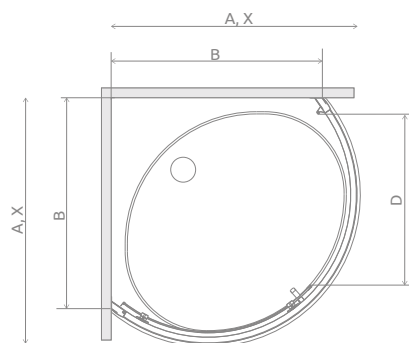

Premium Plus B

Profile finish:
Данное изделие доступно с фурнитурой цвета:

01 Chrome
01 Хром

Premium Plus B + Patmos B

A universal shower enclosure that can be assembled as a left-hand or right-hand version.
Кабина универсальная, возможен как левосторонний, так и правосторонний монтаж.

Model Модель	Tray width (A) Ширина поддона (A)	Height (H) Высота (H)	TRANSPARENT GLASS ПРОЗРАЧНОЕ СТЕКЛО	GLASS FINISH ЦВЕТ СТЕКЛА			
			Art. No. № арт.	Sateen Матовое	Graphite Графитовое	Fabric Фабрик	Brown Коричневое
				Art. No. № арт.	Art. No. № арт.	Art. No. № арт.	Art. No. № арт.
B 90×90	900×900	1900	30473-01-01N	30473-01-02N	30473-01-05N	30473-01-06N	30473-01-08N

Model Модель	A	X	B	D	H
B 90×90	900	895-905	765-775	615	1900

ADDITIONAL OPTIONS | ДОПОЛНИТЕЛЬНЫЕ ОПЦИИ

SHOWER
BOARDS
p. 616
ТРАПЫ
И ДУШЕВЫЕ
ПЛИТЫ
стр. 616

ACCESSORIES
p. 605
АКСЕССУАРЫ
стр. 605

NAVIGATION | МОДЕЛЬНЫЙ РЯД