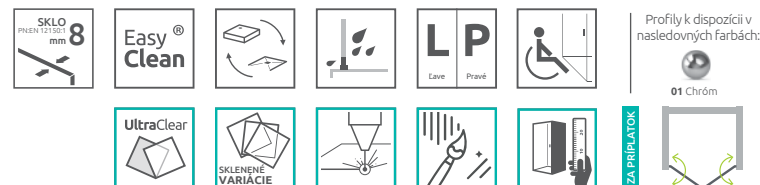

- Výber kúta
- Ikony
- Pre montážnikov
- Atypi
- Graviovanie
- Black, Gold a White **Nové**
- Walk-in
- Arta
- Euphoria
- Furo **Nové**
- Espera Pro Espera
- Idea
- Essenza Pro Essenza New
- Fuenta New
- Nes
- EOS **Nové**
- Almatea
- Torrenta **Nové**
- EVO
- Twist
- Premium Plus
- Premium
- Classic
- Vanové zásteny
- Profily
- Vaničky
- Sifóny
- Servis