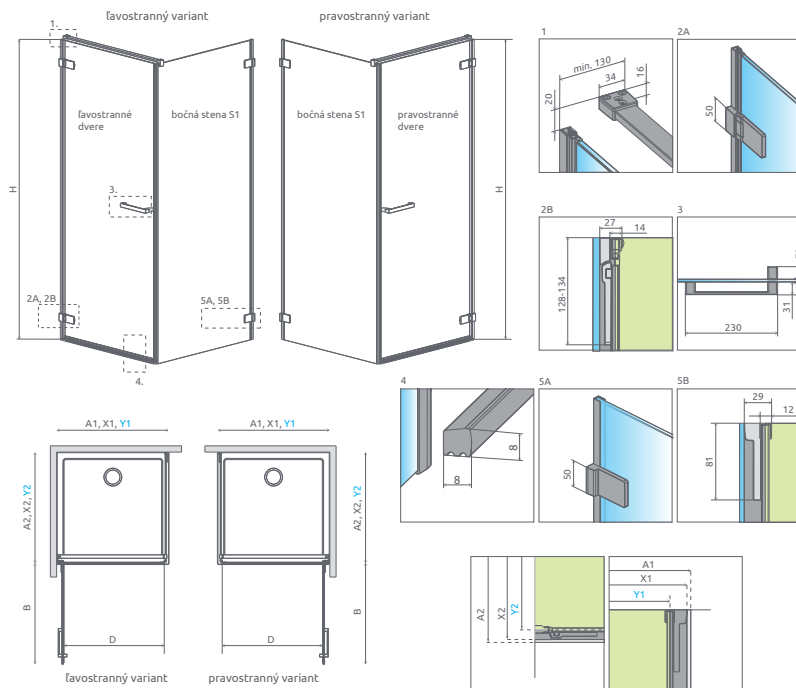

Otváracie dvere	A1	X1	Y1	B	D	H
KDJ I dvere 80	800	795-801	773-779	720	708	2000
KDJ I dvere 90	900	895-901	873-879	820	808	2000
KDJ I dvere 100	1000	995-1001	973-979	920	908	2000

Bočná stena S1	A2	X2	Y2
S1 70	700	692-702	673-683
S1 75	750	742-752	723-733
S1 80	800	792-802	773-783
S1 90	900	892-902	873-883
S1 100	1000	992-1002	973-983
S1 110	1100	1092-1102	1073-1083
S1 120	1200	1192-1202	1173-1183

OTVÁRACIE DVERE PRE SPRCHOVACÍ KÚT

Model	Šírka sprchovej vaničky (A1)	Šírka - os skla (Y1)	Výška (H)	Kód výrobku Číre	Cenniková cena v EUR
KDJ I 80 L	800	773-779	2000	386081-03-01L	842
KDJ I 80 P	800	773-779	2000	386081-03-01R	842
KDJ I 90 L	900	873-879	2000	386082-03-01L	864
KDJ I 90 P	900	873-879	2000	386082-03-01R	864
KDJ I 100 L	1000	973-979	2000	386083-03-01L	887
KDJ I 100 P	1000	973-979	2000	386083-03-01R	887

BOČNÉ STENY S1 PRE SPRCHOVACÍ KÚT

Model	Šírka sprchovej vaničky (A2)	Šírka - os skla (Y2)	Výška (H)	Kód výrobku Číre	Cenniková cena v EUR
S1 70	700	673-683	2000	386019-03-01	466
S1 75	750	742-752	2000	386018-03-01	470
S1 80	800	773-783	2000	386020-03-01	478
S1 90	900	873-883	2000	386021-03-01	499
S1 100	1000	973-983	2000	386022-03-01	516
S1 110	1100	1073-1083	2000	386023-03-01	539
S1 120	1200	1173-1183	2000	386024-03-01	556