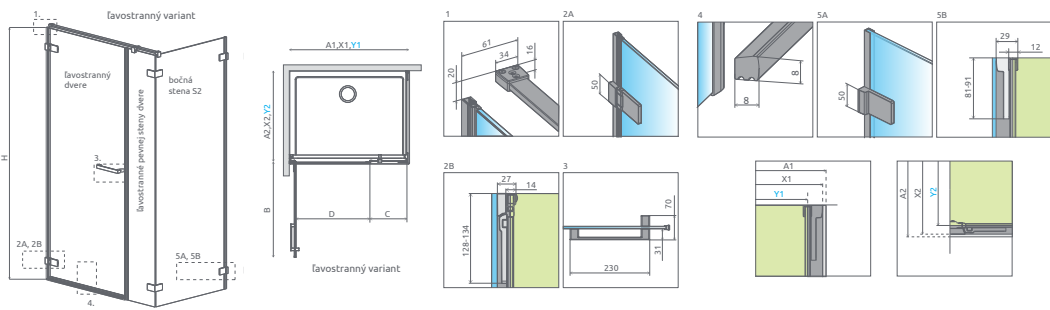

# Arta KDS I

**od 1673 €**

Otváracie dvere	A1	X1	Y1	B	C	D	H
KDS I 90	900	895-901	873-879	520	315	510	2000
KDS I 100	1000	995-1001	973-979	620	315	610	2000
KDS I 110	1100	1095-1101	1073-1079	620	415	610	2000
KDS I 120	1200	1195-1201	1173-1179	820	315	810	2000
KDS I 130	1300	1295-1301	1273-1279	820	415	810	2000
KDS I 140	1400	1395-1401	1373-1379	820	515	810	2000

Bočná stena S2	A2	X2	Y2
S2 70	700	692-702	673-683
S2 75	750	742-752	723-733
S2 80	800	792-802	773-783
S2 90	900	892-902	873-883
S2 100	1000	992-1002	973-983

## OTVÁRACIE DVERE PRE SPRCHOVACÍ KÚT

Model	A1	Y1	H	Kód výrobku Číre	Cenniková cena v EUR
<b>KDS I 90 L</b>	900	873-879	2000	386520-03-01L	<b>1224</b>
				386100-03-01L	
<b>KDS I 90 P</b>	900	873-879	2000	386520-03-01R	<b>1224</b>
				386100-03-01R	
<b>KDS I 100 L</b>	1000	973-979	2000	386620-03-01L	<b>1257</b>
				386100-03-01L	
<b>KDS I 100 P</b>	1000	973-979	2000	386620-03-01R	<b>1257</b>
				386100-03-01R	
<b>KDS I 110 L</b>	1100	1073-1079	2000	386620-03-01L	<b>1279</b>
				386102-03-01L	
<b>KDS I 110 P</b>	1100	1073-1079	2000	386620-03-01R	<b>1279</b>
				386102-03-01R	
<b>KDS I 120 L</b>	1200	1173-1179	2000	386820-03-01L	<b>1297</b>
				386100-03-01L	
<b>KDS I 120 P</b>	1200	1173-1179	2000	386820-03-01R	<b>1297</b>
				386100-03-01R	
<b>KDS I 130 L</b>	1300	1273-1279	2000	386820-03-01L	<b>1319</b>
				386102-03-01L	
<b>KDS I 130 P</b>	1300	1273-1279	2000	386820-03-01R	<b>1319</b>
				386102-03-01R	
<b>KDS I 140 L</b>	1400	1373-1379	2000	386820-03-01L	<b>1331</b>
				386105-03-01L	
<b>KDS I 140 P</b>	1400	1373-1379	2000	386820-03-01R	<b>1331</b>
				386105-03-01R	

A1, A2 = Šírka sprchovej vaničky, Y1, Y2 = Šírka - os skla, H = Výška

Sprchovací kút Arta KDS I sa skladá z 3 častí: z dvier, pevnej steny dverí a bočnej steny. V objednávke sprchovacieho kúta uveďte tri produktové kódy. (Např.: 2 ks KDS I 90L + 1 ks S2 90 = lavostranný sprcho- vací kút 90x90)