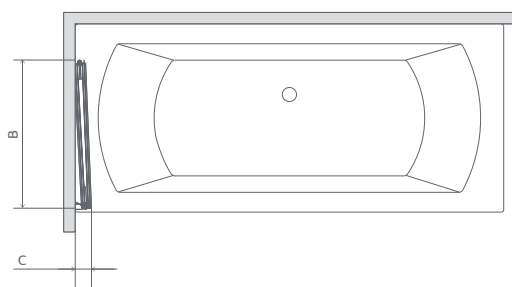

Arta
PND

825 €

ľavostranná vaňová zástena

pravostranná vaňová zástena

Profily k dispozícii v nasledovných farbách:

01 Chróm

SKLO
PNEV 12-1300
8
mm

Easy
Clean®

LP
Ľavo Pravo

ZA PRÍKLADOK

UltraClear

SKLENENÉ
VARIÁCIE

OTVÁRACIE DVERE

Model	Šírka (X)	B	C	H	Kód výroby Číre	Cenniková cena v EUR
PND 130 L	1300-1306	645	65	1500	210213-01L	825
PND 130 P	1300-1306	645	65	1500	210213-01R	825