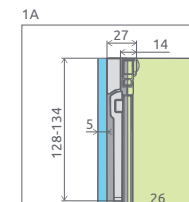

Arta
PND

825 €

ľavostranná vaňová zástena

pravostranná vaňová zástena

Profily k dispozícii v nasledovných farbách:

01 Chróm

SKLO
PNEV 12-1300
8
mm

Easy
Clean®

LP
Ľavo Pravo

ZA PRÍKLADOK

UltraClear

SKLENENÉ
VARIÁCIE

OTVÁRACIE DVERE

Model	Šírka (X)	B	C	H	Kód výroby Číre	Cenniková cena v EUR
PND 130 L	1300-1306	645	65	1500	210213-01L	825
PND 130 P	1300-1306	645	65	1500	210213-01R	825