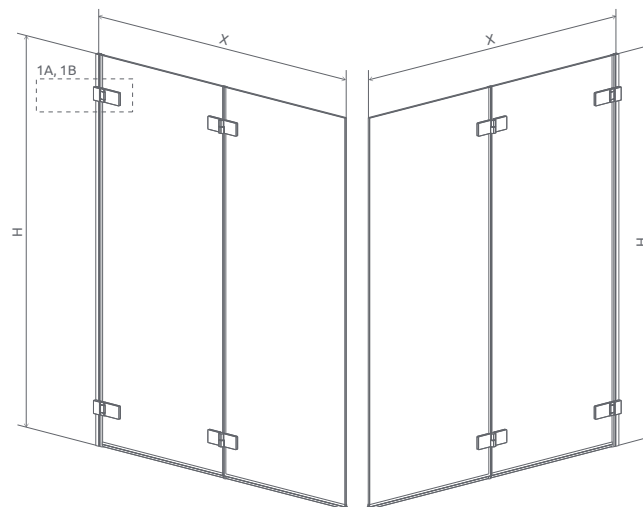

Arta
PND

825 €

ľavostranná vaňová zástena

pravostranná vaňová zástena

Profily k dispozícii v nasledovných farbách:

01 Chróm

SKLO
PNEV 12-1300
8
mm

Easy
Clean®

LP
Ľavo Pravo

ZA PRÍKLADOK

UltraClear

SKLENENÉ
VARIÁCIE

OTVÁRACIE DVERE

Model	Šírka (X)	B	C	H	Kód výroby Číre	Cenniková cena v EUR
PND 130 L	1300-1306	645	65	1500	210213-01L	825
PND 130 P	1300-1306	645	65	1500	210213-01R	825