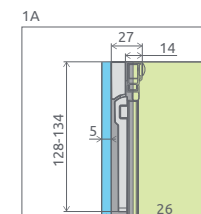

Arta
PNJ

556 €

Profily k dispozícii v nasledovných farbách:

01 Chróm

Ľavo Pravo

ZA PRÍPLATOK

OTVÁRACIE DVĚRE

Model	Šírka (X)	B	Výška (H)	Kód výrobku Čtre	Cenniková cena v EUR
PNJ 70 L	702-708	660	1500	210101-01L	556
PNJ 70 P	702-708	660	1500	210101-01R	556