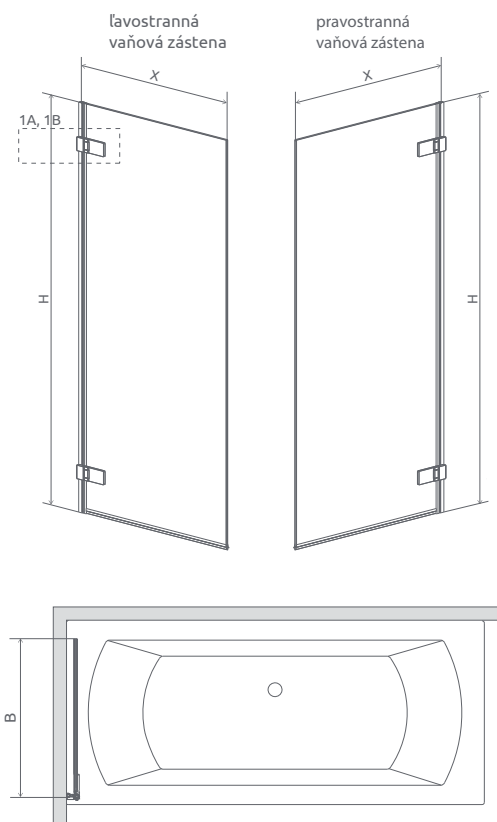

Arta
PNJ

556 €

Profily k dispozícii v nasledovných farbách:

01 Chróm

Ľavo Pravo

ZA PRÍPLATOK

OTVÁRACIE DVĚRE

Model	Šírka (X)	B	Výška (H)	Kód výrobku Čtre	Cenniková cena v EUR
PNJ 70 L	702-708	660	1500	210101-01L	556
PNJ 70 P	702-708	660	1500	210101-01R	556