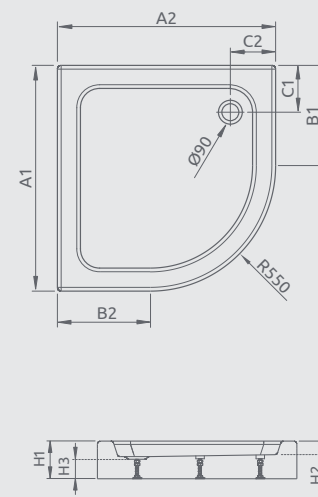

## RODOS A

Sprchová vanička s čelným panelom a nohami

Darčekový sifón ST90

Produktový kód	Rozmery	Cenniková cena v EUR
4P88155-03	800×800×160×35	<b>159</b>
4P99155-03	900×900×160×35	<b>170</b>

Čelný panel nie je odnímateľný.

RODOS A	A1	A2	B1	B2	C1	C2	H1	H2	H3
800×800	810*	810*	350	350	165	165	165	20	80
900×900	910*	910*	350	350	210	210	165	20	80

## LAROS A

Sprchová vanička s čelným panelom a nohami

Darčekový sifón ST90

Produktový kód	Rozmery	Cenniková cena v EUR
SLA 8585-01	850×850×170×70	<b>184</b>

Čelný panel nie je odnímateľný.

LAROS A	A1	A2	B1	B2	C1	C2	H1	H2	H3
850×850	850	850	300	300	180	180	170	55	90