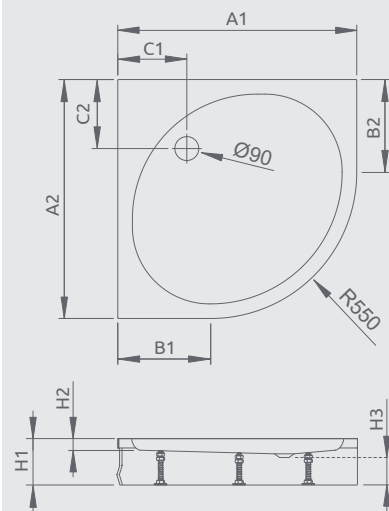

PATMOS A	A1	A2	B1	B2	C1	C2	H1	H2	H3
800×800	800	800	250	250	260	260	155	20	105
900×900	900	900	350	350	260	260	155	20	105
1000×1000	1000	1000	450	450	260	260	170	20	105