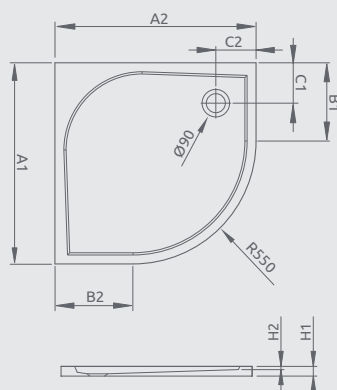

DELOS A	A1	A2	B1	B2	C1	C2	H1	H2
800×800	800	800	250	250	180	180	45	12
850×850	850	850	300	300	180	180	45	12
900×900	900	900	350	350	180	180	45	12
1000×1000	1000	1000	450	450	180	180	50	12