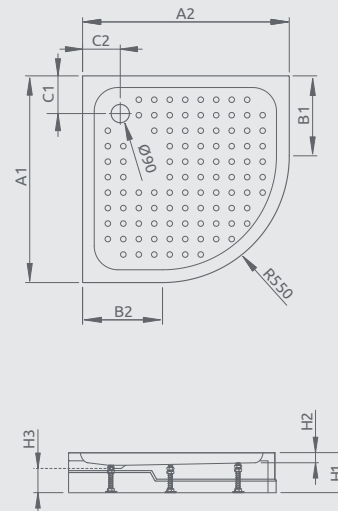

## RODOS A

Sprchová vanička s čelným panelom a nohami

Darčekový sifón ST90

Produktový kód	Rozmery	Cenniková cena v EUR
4P88155-03	800×800×160×35	<b>159</b>
4P99155-03	900×900×160×35	<b>170</b>

Čelný panel nie je odnímateľný.

RODOS A	A1	A2	B1	B2	C1	C2	H1	H2	H3
800×800	810*	810*	350	350	165	165	165	20	80
900×900	910*	910*	350	350	210	210	165	20	80

## LAROS A

Sprchová vanička s čelným panelom a nohami

Darčekový sifón ST90

Produktový kód	Rozmery	Cenniková cena v EUR
SLA 8585-01	850×850×170×70	<b>184</b>

Čelný panel nie je odnímateľný.

LAROS A	A1	A2	B1	B2	C1	C2	H1	H2	H3
850×850	850	850	300	300	180	180	170	55	90