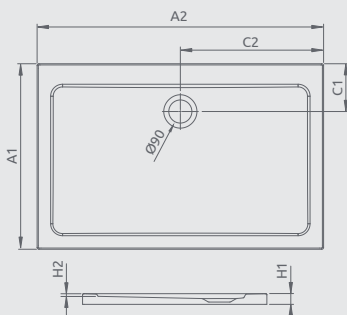

DOROS STONE D

Plochá sprchová vanička

Darčekový sifón ST90

Bielá Antracitová

Rozmery	Bielá	Antracitová	Cenníková cena v EUR
	Produktový kód	Produktový kód	
90×80	SDRD9080-01-04S	SDRD9080-01-64S	198
100×80	SDRD1080-01-04S	SDRD1080-01-64S	200
100×90	SDRD1090-01-04S	SDRD1090-01-64S	222

Možno nainštalovať na vodorovnú podlahu (bez nôh)

DOROS STONE D	A1	A2	C1	C2	H1	H2
900×800	800	900	205	450	50	12
1000×800	800	1000	205	500	50	12
1000×900	900	1000	205	500	50	12

DOROS STONE D

S ČELNÝM PANELOM

Doros Stone D s čelným panelom	A1	A2	C1	C2	H1	H2	H3
900×800	800	900	205	450	115	12	78
1000×800	800	1000	205	500	115	12	78
1000×900	900	1000	205	500	115	12	78

DOROS D

Plochá sprchová vanička

Darčekový sifón ST90

Produktový kód	Rozmery	Cenníková cena v EUR
SDRD9080-01	900×800×50×23	188
SDRD1080-01	1000×800×50×23	193
SDRD1180-01	1100×800×50×23	210
SDRD1280-01	1200×800×50×23	230
SDRD1090-01	1000×900×50×23	210
SDRD1190-01	1100×900×50×23	230
SDRD1290-01	1200×900×50×23	254
SDRD1390-01	1300×900×50×23	283
SDRD1210-01	1200×1000×50×23	295