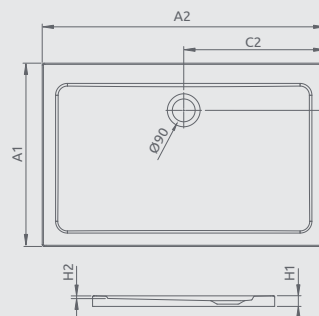

Možno nainštalovať na vodorovnú podlahu (bez nôh)

DOROS STONE D	A1	A2	C1	C2	H1	H2
900×800	800	900	205	450	50	12
1000×800	800	1000	205	500	50	12
1000×900	900	1000	205	500	50	12

DOROS STONE D

S ČELNÝM PANELOM

Doros Stone D s čelným panelom	A1	A2	C1	C2	H1	H2	H3
900×800	800	900	205	450	115	12	78
1000×800	800	1000	205	500	115	12	78
1000×900	900	1000	205	500	115	12	78

DOROS D

Plochá sprchová vanička

Darčekový sifón ST90

Produktový kód	Rozmery	Cenníková cena v EUR
SDRD9080-01	900×800×50×23	188
SDRD1080-01	1000×800×50×23	193
SDRD1180-01	1100×800×50×23	210
SDRD1280-01	1200×800×50×23	230
SDRD1090-01	1000×900×50×23	210
SDRD1190-01	1100×900×50×23	230
SDRD1290-01	1200×900×50×23	254
SDRD1390-01	1300×900×50×23	283
SDRD1210-01	1200×1000×50×23	295

Možno nainštalovať na vodorovnú podlahu (bez nôh)

DOROS D	A1	A2	C1	C2	H1	H2
900×800	800	900	206	450	50	23
1000×800	800	1000	206	500	50	23
1000×900	900	1000	206	500	50	23
1100×800	800	1100	206	550	50	23
1100×900	900	1100	206	550	50	23
1200×800	800	1200	206	600	50	23
1200×900	900	1200	206	600	50	23
1200×1000	1000	1200	206	600	50	23
1300×900	900	1300	206	650	50	23