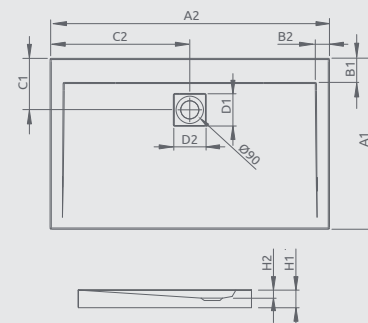

Produktový kód	Rozmery	Cenníková cena v EUR
SDRD9080-01	900×800×50×23	188
SDRD1080-01	1000×800×50×23	193
SDRD1180-01	1100×800×50×23	210
SDRD1280-01	1200×800×50×23	230
SDRD1090-01	1000×900×50×23	210
SDRD1190-01	1100×900×50×23	230
SDRD1290-01	1200×900×50×23	254
SDRD1390-01	1300×900×50×23	283
SDRD1210-01	1200×1000×50×23	295

Možno nainštalovať na vodorovnú podlahu (bez nôh)

DOROS D	A1	A2	C1	C2	H1	H2
900×800	800	900	206	450	50	23
1000×800	800	1000	206	500	50	23
1000×900	900	1000	206	500	50	23
1100×800	800	1100	206	550	50	23
1100×900	900	1100	206	550	50	23
1200×800	800	1200	206	600	50	23
1200×900	900	1200	206	600	50	23
1200×1000	1000	1200	206	600	50	23
1300×900	900	1300	206	650	50	23

ARGOS D

Plochá sprchová vanička

Darčekový sifón R399

Produktový kód	Rozmery	Cenníková cena v EUR
4AD89-01	900×800×55×20	238
4AD810-01	1000×800×55×20	279
4AD812-01	1200×800×55×20	300
4AD910-01	1000×900×55×20	290
4AD911-01	1100×900×55×20	306
4AD912-01	1200×900×55×20	330
4AD914-01	1400×900×55×20	396
4AD915-01	1500×900×55×25	407
4AD916-01	1600×900×55×25	430

Možno nainštalovať na vodorovnú podlahu (bez nôh)

ARGOS D	A1	A2	B1	B2	C1	C2	D1	D2	H1	H2
900×800	800	900	100	50	220	450	135	135	55	20
1000×800	800	1000	100	50	220	500	135	135	55	20
1200×800	800	1200	100	55	220	600	135	135	55	20
1000×900	900	1000	100	50	220	500	135	135	55	20
1100×900	900	1100	100	50	220	550	135	135	55	20
1200×900	900	1200	100	55	220	600	135	135	55	20
1400×900	900	1400	100	55	220	700	135	135	55	20
1500×900	900	1500	100	60	220	750	135	135	55	25
1600×900	900	1600	100	60	220	800	135	135	55	25