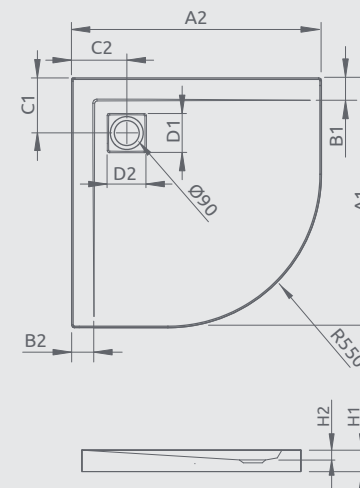

ARGOS A	A1	A2	B1	B2	C1	C2	D1	D2	H1	H2
900x900	900	900	80	80	200	200	135	135	55	20
1000x1000	1000	1000	80	80	200	200	135	135	55	20