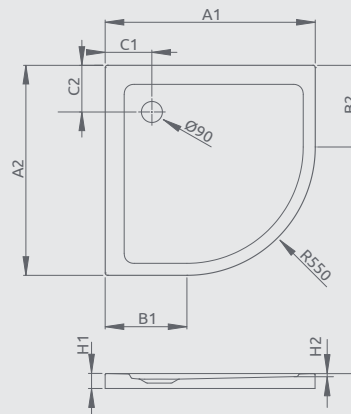

DOROS A	A1	A2	B1	B2	C1	C2	H1	H2
800x800	800	800	250	250	200	200	45	6
900x900	900	900	350	350	200	200	45	6