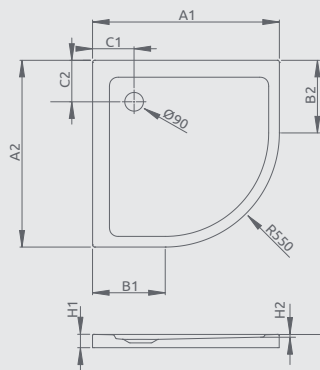

DOROS STONE A	A1	A2	B1	B2	C1	C2	H1	H2
900x900	900	900	350	350	200	200	45	6