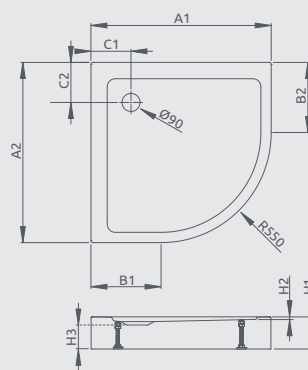

DOROS STONE A s čelným panelom	A1	A2	B1	B2	C1	C2	H1	H2	H3
900x900	900	900	350	350	200	200	115	6	85