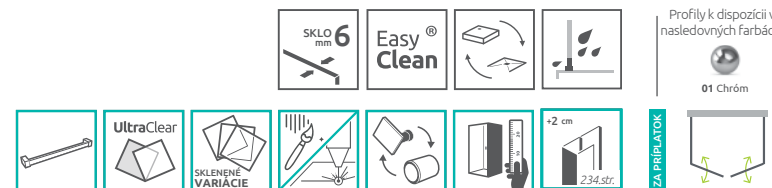

Výber kúta
Ikony
Pre montážnikov
Atypi
Graviovanie
Black, Gold a White Nové
Walk-in
Arta
Euphoria
Furo Nové
Espera Pro Espera
Idea
Essenza Pro Essenza New
Fuenta New
Nes
EOS Nové
Almatea
Torrenta Nové
EVO
Twist
Premium Plus
Premium
Classic
Vanové zásteny
Profily
Vaničky
Sifóny
Servis