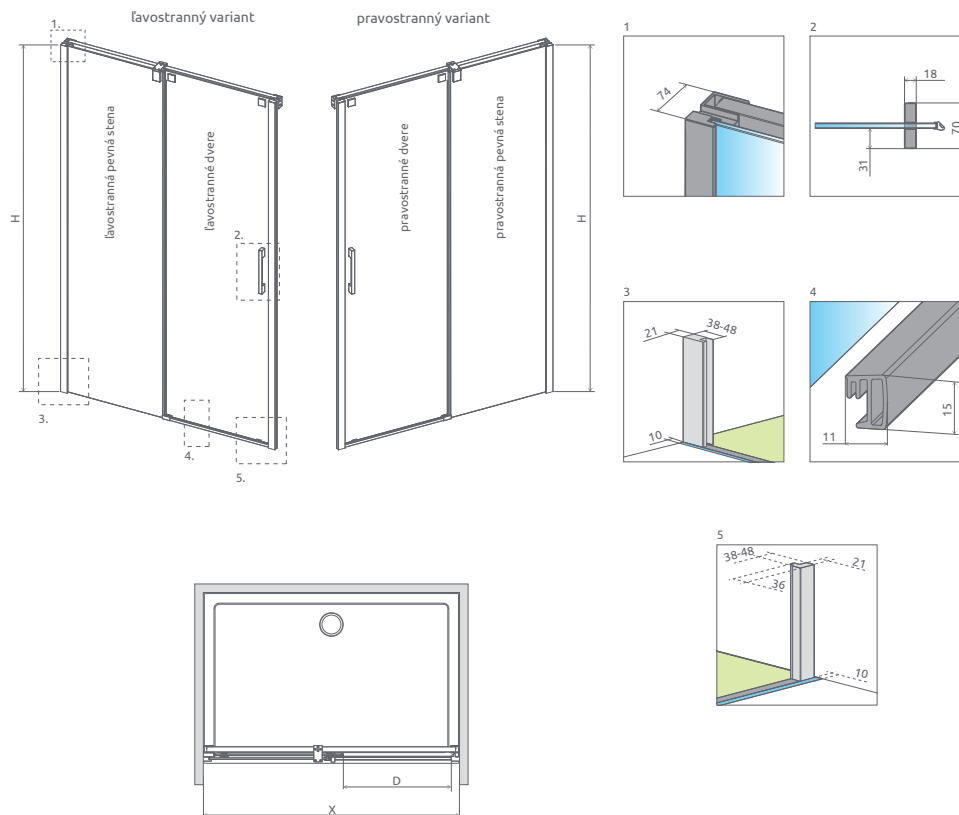

Espera
DWJ

od 759 €

Sprchové dvere Espera DWJ sa skladajú z 2 častí: z dverí a pevnej steny dverí. V objednávke sprchových dverí uveďte dva produktové kódy.

ODPORÚČANÉ SPRCHOVÉ VANIČKY: Delos C/D, Doros C/D/F, Doros Stone D/F, Laros D, Argos C/D, Zantos F, Paros C/D, Noris D, Giaros D, Teos C/F, Kios F (Vid'od str. 234)

ODPORÚČANÉ SPRCHOVÉ ŽLABY: pozri www.radaway.sk

Profily k dispozícii v nasledovných farbách:

ZA PRÍPLATOK

POSUVNÉ DVERE

Model	X	D	H	Kód výrobu Čire	Cenníková cena v EUR	Kód výrobu Mirror	Cenníková cena v EUR
DWJ 100 L	990-1010	406	2000	380495-01L	759	380495-01L	872
				380210-01L		380210-71L	
DWJ 100 P	990-1010	406	2000	380495-01R	759	380495-01R	872
				380210-01R		380210-71R	
DWJ 110 L	1090-1110	456	2000	380545-01L	775	-	-
				380211-01L		-	
DWJ 110 P	1090-1110	456	2000	380545-01R	775	-	-
				380211-01R		-	
DWJ 120 L	1190-1210	506	2000	380595-01L	791	380595-01L	917
				380212-01L		380212-71L	
DWJ 120 P	1190-1210	506	2000	380595-01R	791	380595-01R	917
				380212-01R		380212-71R	
DWJ 140 L	1390-1410	606	2000	380695-01L	849	380695-01L	979
				380214-01L		380214-71L	
DWJ 140 P	1390-1410	606	2000	380695-01R	849	380695-01R	979
				380214-01R		380214-71R	
DWJ 160 L	1590-1610	706	2000	380795-01L	869	-	-
				380216-01L		-	
DWJ 160 P	1590-1610	706	2000	380795-01R	869	-	-
				380216-01R		-	

X = Šírka, H = Výška