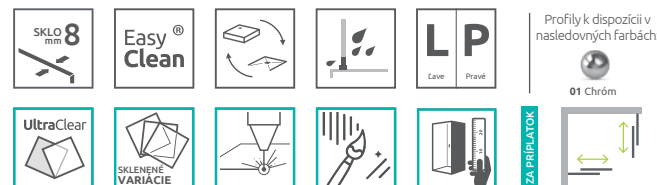

Výber kúta

Ikony

Pre montážnikov

Atypi

Graviovanie

Black, Gold a White **Nové**

Walk-in

Arta

Euphoria

Furo **Nové**

Espera Pro
Espera

Idea

Essenza Pro
Essenza New

Fuenta New

Nes

EOS **Nové**

Almatea

Torrenta **Nové**

EVO

Twist

Premium Plus

Premium

Classic

Vanové zásteny

Profilý

Vaničky

Sifóny

Servis