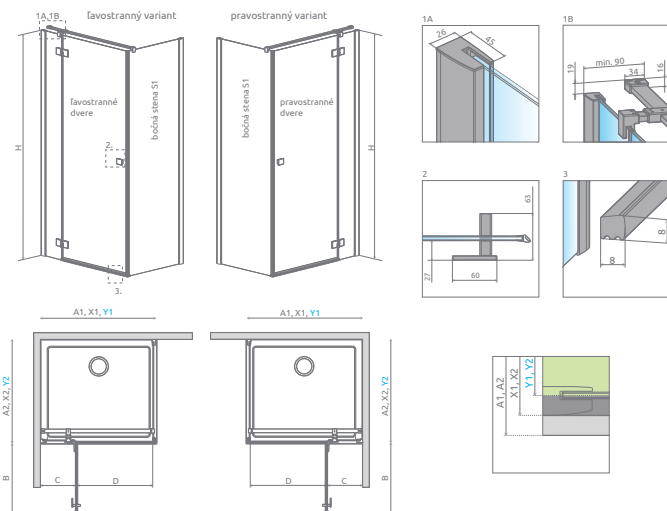

# Essenza New KDJ

od 865 €

Sprchovací kút Essenza New KDJ sa skladá z 2 častí: z dverí a bočnej steny. V objednávke sprchovacieho kúta uveďte dva produktové kódy. (Např.: 1 ks KDJ B 80L + 1 ks S1 80 = ľavostranný sprchovací kút 80x80)

UltraClear

SKLENENÉ VARIÁCIE

+2÷4 cm  
str. 230

Otváracie dvere	A1	X1	Y1	B	C	D	H
KDJ 80	800	785-800	767-782	520	253-268	505	2000
KDJ 90	900	885-900	867-882	620	253-268	605	2000
KDJ 100	1000	985-1000	967-982	620	353-368	605	2000
KDJ 110	1100	1085-1100	1067-1082	820	253-268	805	2000
KDJ 120	1200	1185-1200	1167-1182	820	353-368	805	2000

## DVERE PRE SPRCHOVACÍ KÚT

Model	Šírka sprchovej vaničky (A1)	Šírka - os skla (Y1)	Výška (H)	Kód výrobku Číre	Cenniková cena v EUR
KDJ 80 L	800	767-782	2000	385043-01-01L	590
KDJ 80 P	800	767-782	2000	385043-01-01R	590
KDJ 90 L	900	867-882	2000	385044-01-01L	622
KDJ 90 P	900	867-882	2000	385044-01-01R	622
KDJ 100 L	1000	967-982	2000	385040-01-01L	630
KDJ 100 P	1000	967-982	2000	385040-01-01R	630
KDJ 110 L	1100	1067-1082	2000	385041-01-01L	666
KDJ 110 P	1100	1067-1082	2000	385041-01-01R	666
KDJ 120 L	1200	1167-1182	2000	385042-01-01L	679
KDJ 120 P	1200	1167-1182	2000	385042-01-01R	679