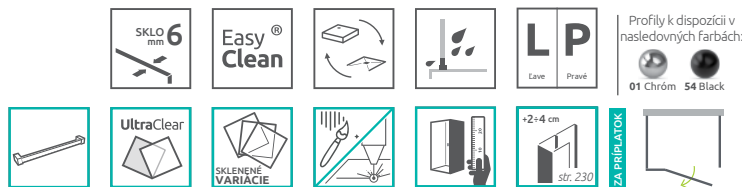

Výber kúta

Ikony

Pre montážnikov

Atypi

Graviovanie

Black, Gold

a White

Nové

Walk-in

Arta

Euphoria

Furo

Nové

Espera Pro

Espera

Idea

Essenza Pro

Essenza New

Fuenta New

Nes

EOS

Nové

Almatea

Torrenta

Nové

EVO

Twist

Premium Plus

Premium

Classic

Vanové zásteny

Profily

Vaničky

Sifóny

Servis