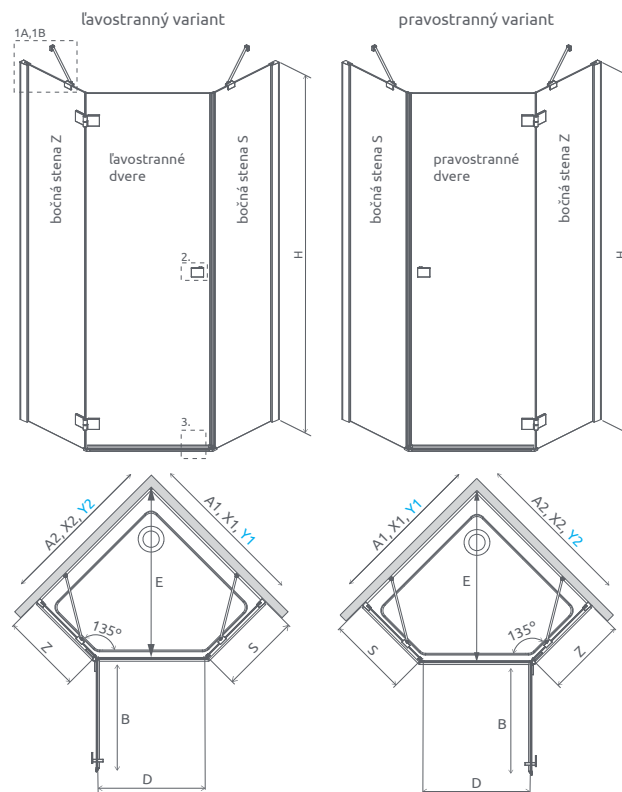

Essenza New PTJ symetrická

od 858 €

Sprchovací kút Essenza New PTJ sa skladá z 2 častí: z dverí a bočnej steny. V objednávke sprchovacieho kúta uveďte dva produktové kódy. (Např.: 2 ks PTJ 80L = päťuholníkový ľavostranný sprchovací kút 80x80)

ODPORÚČANÉ SPRCHOVÉ VANIČKY: Doros PT (Str. 248)

ODPORÚČANÉ SPRCHOVÉ ŽĽABY: pozri www.radaway.sk

Profily k dispozícii v nasledovných farbách:

01 Chrom 54 Black

ZA PRÍKLADOK

+2-4 cm
str. 230

Sprchovací kút	A1	A2	X1	X2	Y1	Y2	B	Z	S	D	E	H
PTJ 80Z×80S	800	800	785-800	785-800	767-782	767-782	620	340-355	335-350	600	775-796	2000
PTJ 90Z×90S	900	900	885-900	885-900	867-882	867-882	620	440-455	435-450	600	916-937	2000
PTJ 100Z×100S	1000	1000	985-1000	985-1000	967-982	967-982	620	540-555	535-550	600	1058-1079	2000

SYMETRICKÉ SPRCHOVACIE KÚTY

Model	Šírka sprchovej vaničky (A1)	Šírka - os skla (Y1×Y2)	Výška (H)	Kód výrobku Čire	Cenníková cena v EUR
PTJ 80×80 L	800×800	767-782×767-782	2000	385010-01-01L	858
				385049-01-01	
PTJ 80×80 P	800×800	767-782×767-782	2000	385010-01-01R	858
				385049-01-01	
PTJ 90×90 L	900×900	867-882×867-882	2000	385010-01-01L	877
				385050-01-01	
PTJ 90×90 P	900×900	867-882×867-882	2000	385010-01-01R	877
				385050-01-01	
PTJ 100×100 L	1000×1000	967-982×967-982	2000	385010-01-01L	899
				385051-01-01	
PTJ 100×100 P	1000×1000	967-982×967-982	2000	385010-01-01R	899
				385051-01-01	