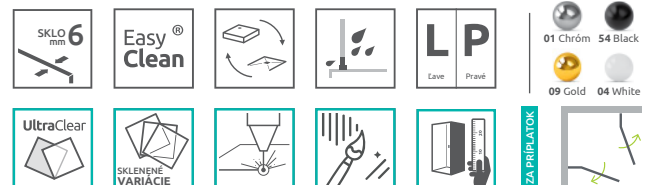

### LAVOSTRANNÉ DVERE PRE SPRCHOVACÍ KÚT

Model	Šírka sprchovej vaničky (A1)	Šírka - os skla (Y1 x Y2)	Výška (H)	Kód výrobu Čire	Cenniková cena v EUR
<b>KDD 80 L</b>	800	776-784 x 776-784	2000	10096080-01-01L	<b>638</b>
<b>KDD 90 L</b>	900	876-884 x 876-884	2000	10096090-01-01L	<b>659</b>
<b>KDD 100 L</b>	1000	976-984 x 976-984	2000	10096100-01-01L	<b>683</b>

### PRAVOSTRANNÉ DVERE PRE SPRCHOVACÍ KÚT

Model	Šírka sprchovej vaničky (A1)	Šírka - os skla (Y1 x Y2)	Výška (H)	Kód výrobu Čire	Cenniková cena v EUR
<b>KDD 80 P</b>	800	776-784 x 776-784	2000	10096080-01-01R	<b>638</b>
<b>KDD 90 P</b>	900	876-884 x 876-884	2000	10096090-01-01R	<b>659</b>
<b>KDD 100 P</b>	1000	976-984 x 976-984	2000	10096100-01-01R	<b>683</b>

od 1276 €

Essenza Pro KDD sprchovací kút sa skladá z 2 častí: pravé a ľavé dvere. Pri objednávke treba zadať 2 kódy. (Npr. 1 ks KDD 80L + 1 ks KDD 80P = 80x80 sprchovací kút.)

**ODPORÚČANÉ SPRCHOVÉ VANIČKY:** Rodos C, Delos C, Laros D, Doros C/D/F, Doros Stone C/D/F, Argos C/D, Zantos C/F, Paros C/D, Giaros C/D, Teos C/F, Kios F (Vid' od str. 234)

**ODPORÚČANÉ SPRCHOVÉ ŽLABY:** pozri [www.radaway.sk](http://www.radaway.sk)

Výber kúta

Ikony

Pre montážnikov

Atypi

Graviovanie

Black, Gold a White **Nové**

Walk-in