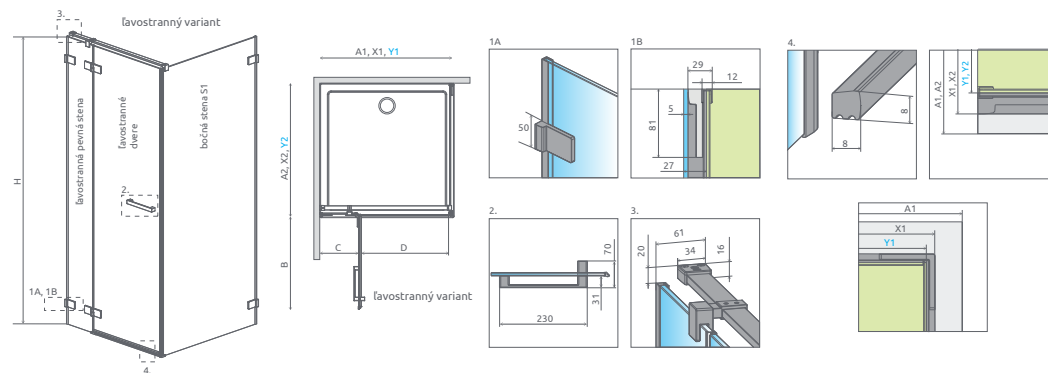

Otváracie dvere	A1	X1	Y1	B	C	D	H
KDJ 80	800	795-805	773-783	540	260-270	500	2000
KDJ 90	900	895-905	873-883	640	260-270	600	2000
KDJ 100	1000	995-1005	973-983	640	360-370	600	2000
KDJ 110	1100	1095-1105	1073-1083	840	260-270	800	2000
KDJ 120	1200	1195-1205	1173-1183	840	360-370	800	2000

Bočná stena	A2	X2	Y2
S1 70	700	695-705	673-683
S1 75	750	745-755	723-733
S1 80	800	795-805	773-783
S1 90	900	895-905	873-883
S1 100	1000	995-1005	973-983
S1 110	1100	1095-1005	1073-1083
S1 120	1200	1195-1205	1173-1183

DVERE PRE SPRCHOVACÍ KÚT

Model	Šírka sprchovej vaničky (A1)	Šírka - os skla (Y1)	Výška (H)	Kód výrobku Číre	Cenníková cena v EUR
KDJ 80 L	800	773-783	2000	383512-01L	716
				383241-01L	
KDJ 80 P	800	773-783	2000	383512-01R	716
				383241-01R	
KDJ 90 L	900	873-883	2000	383612-01L	744
				383241-01L	
KDJ 90 P	900	873-883	2000	383612-01R	744
				383241-01R	
KDJ 100 L	1000	973-983	2000	383612-01L	762
				383240-01L	
KDJ 100 P	1000	973-983	2000	383612-01R	762
				383240-01R	
KDJ 110 L	1100	1073-1083	2000	383812-01L	773
				383241-01L	
KDJ 110 P	1100	1073-1083	2000	383812-01R	773
				383241-01R	
KDJ 120 L	1200	1173-1183	2000	383812-01L	791
				383240-01L	
KDJ 120 P	1200	1173-1183	2000	383812-01R	791
				383240-01R	

BOČNÉ STENY S1 PRE SPRCHOVACÍ KÚT

Model	Šírka sprchovej vaničky (A2)	Šírka - os skla (Y2)	Výška (H)	Kód výrobku Číre	Cenníková cena v EUR
S1 70	700	674-684	2000	383055-01	380
S1 75	750	724-734	2000	383056-01	402
S1 80	800	773-783	2000	383051-01	410
S1 90	900	873-883	2000	383050-01	427
S1 100	1000	973-983	2000	383052-01	447
S1 110	1100	1073-1083	2000	383053-01	458
S1 120	1200	1173-1183	2000	383054-01	469

Sprchovací kút Euphoria KDJ sa skladá z 3 častí: z dvier, pevnej steny dverí a bočnej steny. V objednávke sprchovacieho kúta uveďte tri produktové kódy. (Např.: 2 ks KDJ 80L + 1 ks S1 80 = ľavostranný sprchovací kút 80x80)

ODPORÚČANÉ SPRCHOVÉ VANIČKY: Delos C, Rodos C, Argos C/D, Laros D, Doros C/D/F, Doros Stone C/D/F, Zantos C/F, Paros C/D, Giaros C/D, Teos C/F, Kios C/F (Vid' od str. 234)

ODPORÚČANÉ SPRCHOVÉ ŽLABY: pozri www.radaway.sk

Profily k dispozícii v nasledovných farbách:

01 Chróm

ZA PŘÍPLATOK