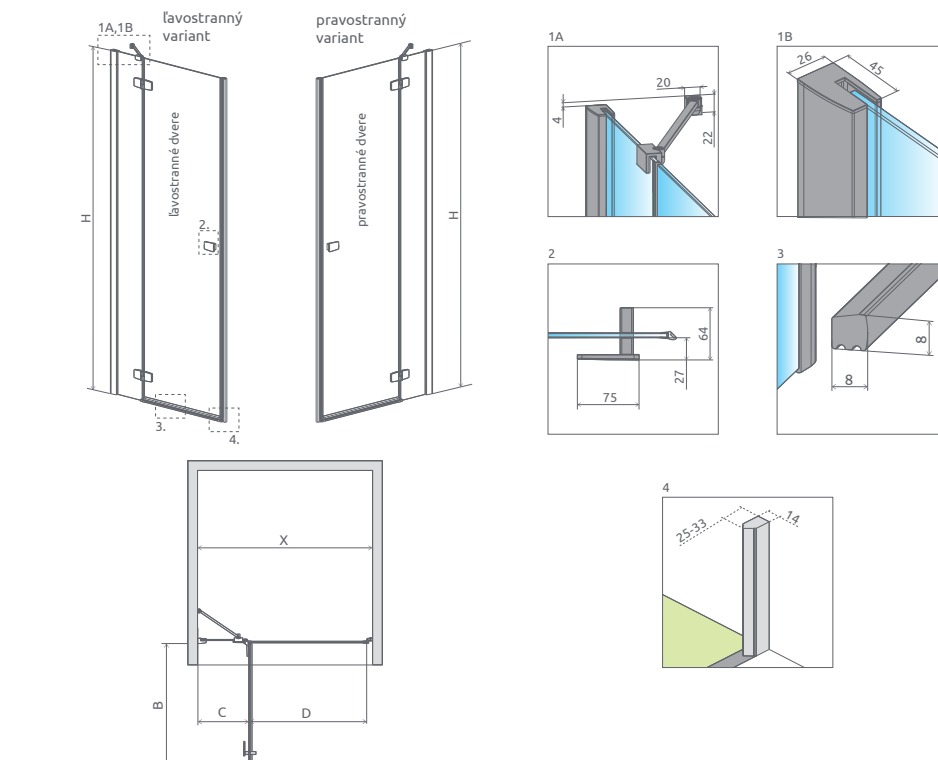

Fuenta New DWJ

od 626 €

Otváracie dvere	X	B	C	D	H
DWJ 80	790-813	520	253-268	505	2000
DWJ 90	890-913	620	253-268	605	2000
DWJ 100	990-1013	620	353-368	605	2000
DWJ 110	1090-1113	820	253-268	805	2000
DWJ 120	1190-1213	820	353-368	805	2000
DWJ 130	1290-1313	820	453-468	805	2000

SPRCHOVÉ DVĚRE

Model	Šírka (X)	Výška (H)	Kód výrobku Čire	Cenníková cena v EUR
DWJ 80 L	790-813	2000	384012-01-01L	626
DWJ 80 P	790-813	2000	384012-01-01R	626
DWJ 90 L	890-913	2000	384013-01-01L	644
DWJ 90 P	890-913	2000	384013-01-01R	644
DWJ 100 L	990-1013	2000	384014-01-01L	659
DWJ 100 P	990-1013	2000	384014-01-01R	659
DWJ 110 L	1090-1113	2000	384015-01-01L	682
DWJ 110 P	1090-1113	2000	384015-01-01R	682
DWJ 120 L	1190-1213	2000	384016-01-01L	709
DWJ 120 P	1190-1213	2000	384016-01-01R	709
DWJ 130 L	1290-1313	2000	384017-01-01L	715
DWJ 130 P	1290-1313	2000	384017-01-01R	715

Profily k dispozícii v nasledovných farbách:

01 Chróm

SKLLO 6 mm

Easy Clean®

LP
Ľavo Pravo

ZA PRÍPLATOK

UltraClear

SKLENENÉ VARIÁCIE

+2÷4 cm
str. 230

* je možné namontovať iba na pevnú bočnú stenu!