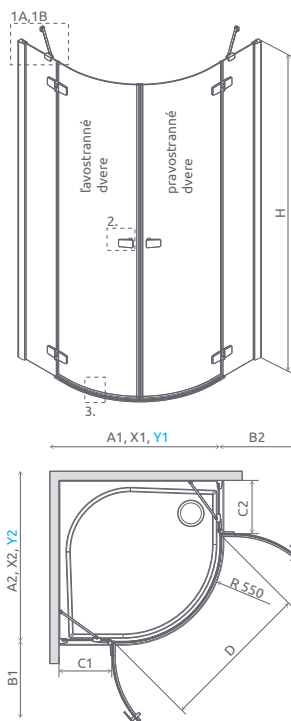

Fuenta New PDD

od 1166 €

Sprchovací kút Fuenta New PDD sa skladá z 2 častí: z ľavostranných a pravostranných dverí. V objednávke sprchovacieho kúta uveďte dva produktové kódy. (Např.: 1 ks PDD 80L + 1 ks PDD 80P = sprchovací kút 80x80)

Profily k dispozícii v nasledovných farbách:

01 Chrom

SKLO 6 mm

Easy Clean®

LP
Ľavo Pravo

ZA PRÍKLADOK

+2+4 cm
str. 230

Sprchovací kút	A1	A2	X1	X2	Y1	Y2	B1	B2	C1	C2	D	H
PDD 80L×80P	800	800	785-800	785-800	767-782	767-782	440	440	188-203	188-203	825	2000
PDD 80L×90P	800	900	785-800	885-900	767-782	867-882	440	440	188-203	288-303	825	2000
PDD 80L×100P	800	1000	785-800	985-1000	767-782	967-982	440	440	188-203	388-403	825	2000
PDD 90L×80P	900	800	885-900	785-800	867-882	767-782	440	440	288-303	188-203	825	2000
PDD 90L×90P	900	900	885-900	885-900	867-882	867-882	440	440	288-303	288-303	825	2000
PDD 90L×100P	900	1000	885-900	985-1000	867-882	967-982	440	440	288-303	388-403	825	2000
PDD 100L×80P	1000	800	985-1000	785-800	967-982	767-782	440	440	388-403	188-203	825	2000
PDD 100L×90P	1000	900	985-1000	885-900	967-982	867-882	440	440	388-403	288-303	825	2000
PDD 100L×100P	1000	1000	985-1000	985-1000	967-982	967-982	440	440	388-403	388-403	825	2000

LAVOSTRANNÉ DVERE PRE SPRCHOVACÍ KÚT

Model	Šírka sprchovej vaničky (A1)	Šírka - os skla (Y1)	Výška (H)	Kód výrobku Čire	Cenniková cena v EUR
PDD 80 L	800	767-782	2000	384002-01-01L	583
PDD 90 L	900	867-882	2000	384001-01-01L	612
PDD 100 L	1000	967-982	2000	384003-01-01L	633

PRAVOSTRANNÉ DVERE PRE SPRCHOVACÍ KÚT

Model	Šírka sprchovej vaničky (A2)	Šírka - os skla (Y2)	Výška (H)	Kód výrobku Čire	Cenniková cena v EUR
PDD 80 P	800	767-782	2000	384002-01-01R	583
PDD 90 P	900	867-882	2000	384001-01-01R	612
PDD 100 P	1000	967-982	2000	384003-01-01R	633