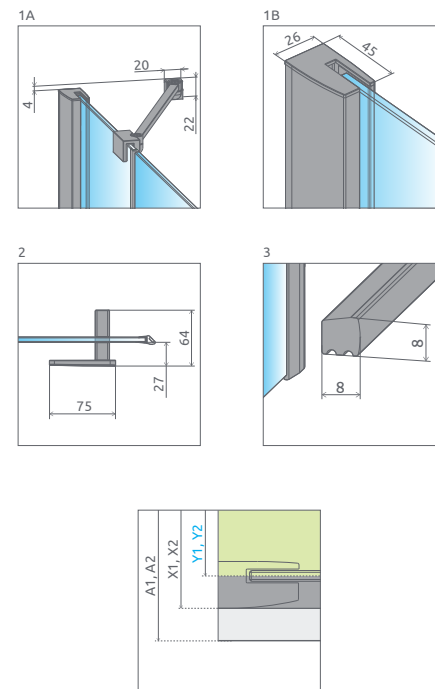

Profily k dispozícii v nasledovných farbách:

01 Chrom

SKLO 6 mm

Easy Clean®

LP
Ľavo Pravo

ZA PRÍKLADOK

+2+4 cm
str. 230

Sprchovací kút	A1	A2	X1	X2	Y1	Y2	B1	B2	C1	C2	D	H
PDD 80L×80P	800	800	785-800	785-800	767-782	767-782	440	440	188-203	188-203	825	2000
PDD 80L×90P	800	900	785-800	885-900	767-782	867-882	440	440	188-203	288-303	825	2000
PDD 80L×100P	800	1000	785-800	985-1000	767-782	967-982	440	440	188-203	388-403	825	2000
PDD 90L×80P	900	800	885-900	785-800	867-882	767-782	440	440	288-303	188-203	825	2000
PDD 90L×90P	900	900	885-900	885-900	867-882	867-882	440	440	288-303	288-303	825	2000
PDD 90L×100P	900	1000	885-900	985-1000	867-882	967-982	440	440	288-303	388-403	825	2000
PDD 100L×80P	1000	800	985-1000	785-800	967-982	767-782	440	440	388-403	188-203	825	2000
PDD 100L×90P	1000	900	985-1000	885-900	967-982	867-882	440	440	388-403	288-303	825	2000
PDD 100L×100P	1000	1000	985-1000	985-1000	967-982	967-982	440	440	388-403	388-403	825	2000

LAVOSTRANNÉ DVERE PRE SPRCHOVACÍ KÚT

Model	Šírka sprchovej vaničky (A1)	Šírka - os skla (Y1)	Výška (H)	Kód výrobku Čire	Cenniková cena v EUR
PDD 80 L	800	767-782	2000	384002-01-01L	583
PDD 90 L	900	867-882	2000	384001-01-01L	612
PDD 100 L	1000	967-982	2000	384003-01-01L	633

PRAVOSTRANNÉ DVERE PRE SPRCHOVACÍ KÚT

Model	Šírka sprchovej vaničky (A2)	Šírka - os skla (Y2)	Výška (H)	Kód výrobku Čire	Cenniková cena v EUR
PDD 80 P	800	767-782	2000	384002-01-01R	583
PDD 90 P	900	867-882	2000	384001-01-01R	612
PDD 100 P	1000	967-982	2000	384003-01-01R	633