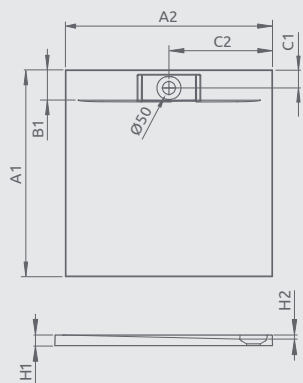

GIAROS C

Plochá sprchová vanička

Darčekový sifón 5SL1

Produktový kód	Rozmery	Cenniková cena v EUR
MKGC9090-03	900x900x40x18	429
M3GRC1010	1000x1000x40x18	512

Možnosť inštalovať vaničku s nohami aj bez nôh. K vaničke nie je možné objednať čelný panel.

Sprchová vanička s nohami

GIAROS C	A1	A2	B1	C1	C2	H1	H2
900x900	900	900	100	70	450	40	18
1000x1000	1000	1000	100	70	500	40	18

PAROS C

Sprchová vanička s nohami

Darčekový sifón ST90

Sprchová vanička PAROS C s čelným panelom

Produktový kód	Rozmery	Cenniková cena v EUR
MBC8080-03-1	800x800x30(125)x10	242
MBC9090-03-1	900x900x30(125)x10	252
MBC1010-03-1	1000x1000x30(125)x10	347

Vaničku je možné inštalovať aj bez nôh.

V prípade potreby čelných panelov je potrebné objednať 1 ks čelný a 1 ks bočný panel (Príklad: 1 ks 80 predný panel + 1 ks 80 bočný panel = 80x80 panel)

PAROS C	A1	A2	C1	C2	H1	H2
800x800	800	800	150	150	30	100
900x900	900	900	180	180	30	100
1000x1000*	1000	1000	165	170	40	100

* Vnútrajšok vaničky Paros C 1000x1000 je pravouhlé.

DOROS STONE C

Plochá sprchová vanička