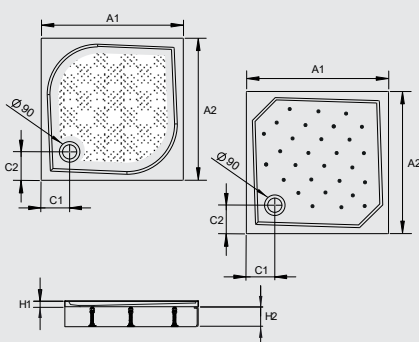

GIAROS C

Plochá sprchová vanička

Darčekový sifón 5SL1

Produktový kód	Rozmery	Cenniková cena v EUR
MKGC9090-03	900x900x40x18	429
M3GRC1010	1000x1000x40x18	512

Možnosť inštalovať vaničku s nohami aj bez nôh. K vaničke nie je možné objednať čelný panel.

Produktový kód	Rozmery	Cenniková cena v EUR
MBC8080-03-1	800x800x30(125)x10	242
MBC9090-03-1	900x900x30(125)x10	252
MBC1010-03-1	1000x1000x30(125)x10	347

Vaničku je možné inštalovať aj bez nôh.

V prípade potreby čelných panelov je potrebné objednať 1 ks čelný a 1 ks bočný panel (Príklad: 1 ks 80 predný panel + 1 ks 80 bočný panel = 80x80 panel)

Čelný panel

18831	Paros C/D čelný panel 800x95	52
18832	Paros C/D čelný panel 900x95	52
18833	Paros C/D čelný panel 1000x95	52

Bočný panel

18837	Paros C/D bočný panel 800x95	52
18838	Paros C/D bočný panel 900x95	52
18830	Paros C/D bočný panel 1000x95	52

PAROS C	A1	A2	C1	C2	H1	H2
800x800	800	800	150	150	30	100
900x900	900	900	180	180	30	100
1000x1000*	1000	1000	165	170	40	100

* Vnútrajšok vaničky Paros C 1000x1000 je pravouhlé.

DOROS STONE C

Plochá sprchová vanička