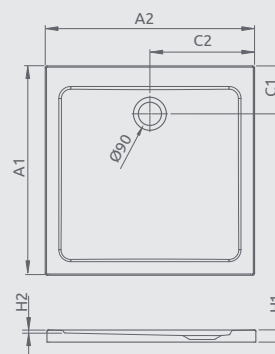

DOROS STONE C	A1	A2	C1	C2	H1	H2
900x900	900	900	205	450	45	12