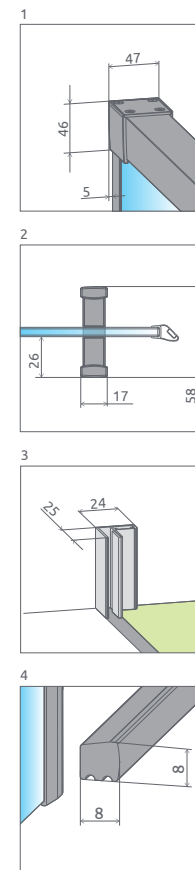

Idea
DWD

od 719 €

ODPORÚČANÉ SPRCHOVÉ VANIČKY: Doros F, Argos D, Paros D, Noris D, Giaros D, Teos F, Kios F (Vid' od str. 234)

ODPORÚČANÉ SPRCHOVÉ ŽLABY: pozri www.radaway.sk

Posuvné dvere	X	D	H
DWD 140	1385-1415	550	2005
DWD 150	1485-1515	600	2005
DWD 160	1585-1615	650	2005
DWD 170	1685-1715	700	2005
DWD 180	1785-1815	750	2005
DWD 190	1885-1915	800	2005
DWD 200	1985-2015	850	2005

POSUVNÉ DVERE

Model	Šírka (X)	Výška (H)	Kód výrobku Čire	Cenníková cena v EUR
DWD 140	1385-1415	2005	387124-01-01	719
DWD 150	1485-1515	2005	387125-01-01	740
DWD 160	1585-1615	2005	387126-01-01	759
DWD 170	1685-1715	2005	387127-01-01	781
DWD 180	1785-1815	2005	387128-01-01	797
DWD 190	1885-1915	2005	387129-01-01	820
DWD 200	1985-2015	2005	387120-01-01	844