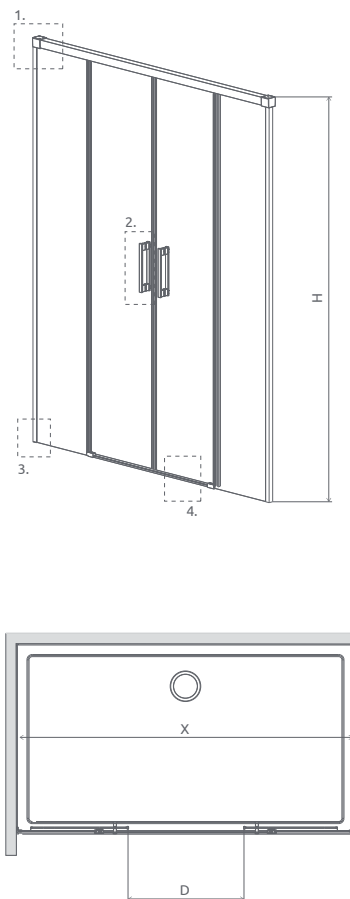

Idea
DWD

od 719 €

ODPORÚČANÉ SPRCHOVÉ VANIČKY: Doros F, Argos D, Paros D, Noris D, Giaros D, Teos F, Kios F (Vid' od str. 234)

ODPORÚČANÉ SPRCHOVÉ ŽLABY: pozri www.radaway.sk

Posuvné dvere	X	D	H
DWD 140	1385-1415	550	2005
DWD 150	1485-1515	600	2005
DWD 160	1585-1615	650	2005
DWD 170	1685-1715	700	2005
DWD 180	1785-1815	750	2005
DWD 190	1885-1915	800	2005
DWD 200	1985-2015	850	2005

POSUVNÉ DVERE

Model	Šírka (X)	Výška (H)	Kód výrobku Čire	Cenníková cena v EUR
DWD 140	1385-1415	2005	387124-01-01	719
DWD 150	1485-1515	2005	387125-01-01	740
DWD 160	1585-1615	2005	387126-01-01	759
DWD 170	1685-1715	2005	387127-01-01	781
DWD 180	1785-1815	2005	387128-01-01	797
DWD 190	1885-1915	2005	387129-01-01	820
DWD 200	1985-2015	2005	387120-01-01	844