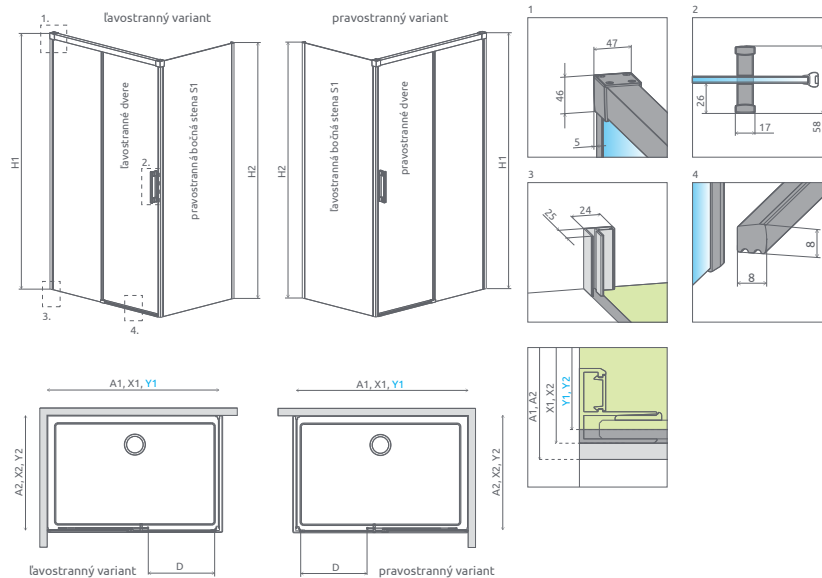

Idea
KDJ

od 761 €

Sprchovací kút Idea KDJ sa skladá z 2 častí: z dverí a pevnej steny. V objednávke sprchovacieho kúta uveďte dva produktové kódy. (Napri.: 1 ks KDJ 100L + 1 ks S1 80P = ľavostranné sprchové dvere 100x80)

Profily k dispozícii v nasledovných farbách:

01 Chrom 04 Black

09 Gold

ZA PRIPLATOK

POSUVNÉ DVERE PRE SPRCHOVACIE KÚTY

Model	Šírka sprchovej vaničky (A1)	Šírka - os skla (Y1)	D	Výška (H)	Kód výrobku Čire	Cenníková cena v EUR
KDJ 100 L	1000	980-995	390	2005	387040-01-01L	542
KDJ 100 P	1000	980-995	390	2005	387040-01-01R	542
KDJ 110 L	1100	1080-1095	440	2005	387041-01-01L	569
KDJ 110 P	1100	1080-1095	440	2005	387041-01-01R	569
KDJ 120 L	1200	1180-1195	490	2005	387042-01-01L	582
KDJ 120 P	1200	1180-1195	490	2005	387042-01-01R	582
KDJ 130 L	1300	1280-1295	540	2005	387043-01-01L	610
KDJ 130 P	1300	1280-1295	540	2005	387043-01-01R	610
KDJ 140 L	1400	1380-1395	590	2005	387044-01-01L	616
KDJ 140 P	1400	1380-1395	590	2005	387044-01-01R	616
KDJ 150 L	1500	1480-1495	640	2005	387045-01-01L	633
KDJ 150 P	1500	1480-1495	640	2005	387045-01-01R	633
KDJ 160 L	1600	1580-1595	690	2005	387046-01-01L	645
KDJ 160 P	1600	1580-1595	690	2005	387046-01-01R	645