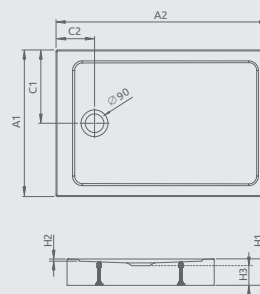

DOROS STONE F s čelným panelom	A1	A2	C1	C2	H1	H2	H3
1000x800	800	1000	400	220	120	12	75
1200x800	800	1200	400	220	120	12	75
1200x900	900	1200	450	220	120	12	75

## DOROS F

Plochá sprchová vanička

Darčekový sifón ST90

Produktový kód	Rozmery	Cenniková cena v EUR
SDRF9070-01	900x700x55x12	188
SDRF1070-01	1000x700x55x12	193
SDRF1080-01	1000x800x55x12	193
SDRF1270-01	1200x700x55x12	210
SDRF1280-01	1200x800x55x12	218
SDRF1290-01	1200x900x55x12	240
SDRF1480-01	1400x800x55x12	258