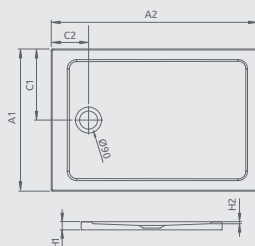

DOROS STONE F	A1	A2	C1	C2	H1	H2
1000x800	800	1000	400	220	55	12
1200x800	800	1200	400	220	55	12
1200x900	900	1200	450	220	55	12