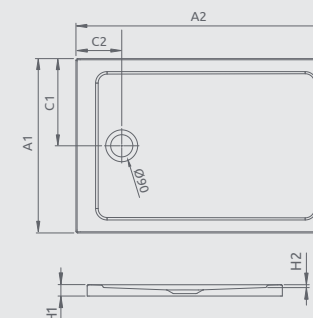

DOROS STONE F s čelným panelom	A1	A2	C1	C2	H1	H2	H3
1000x800	800	1000	400	220	120	12	75
1200x800	800	1200	400	220	120	12	75
1200x900	900	1200	450	220	120	12	75

## DOROS F

Plochá sprchová vanička

Darčekový sifón ST90

Produktový kód	Rozmery	Cenniková cena v EUR
SDRF9070-01	900x700x55x12	188
SDRF1070-01	1000x700x55x12	193
SDRF1080-01	1000x800x55x12	193
SDRF1270-01	1200x700x55x12	210
SDRF1280-01	1200x800x55x12	218
SDRF1290-01	1200x900x55x12	240
SDRF1480-01	1400x800x55x12	258

Možno nainštalovať na vodorovnú podlahu (bez nôh)

Dodávame s darčekovým sifónom ST 90

Ďalšie kompatibilné sifóny dostupné za príplatok: TB 90; R580; R400 Slim; R400 SLIM W

DOROS F	A1	A2	C1	C2	H1	H2
900x700	700	900	350	205	55	12
1000x700	700	1000	350	205	55	12
1000x800	800	1000	400	205	55	12
1200x700	700	1200	350	205	55	12
1200x800	800	1200	400	205	55	12
1200x900	900	1200	450	205	55	12
1400x800	800	1400	400	205	55	12