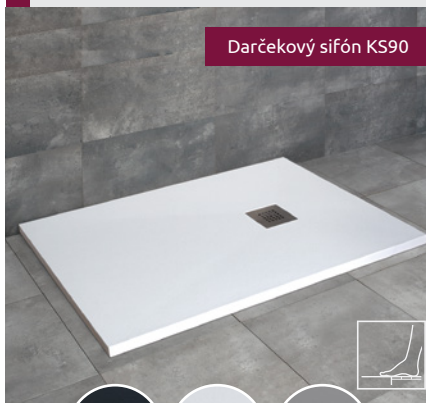

## KIOS F

Plochá sprchová vanička

Darčekový sifón KS90

Čierná Biela Betónová sivá

Rozmery	Produktový kód			Cenniková cena v EUR
	Bielá	Čierná	Sivá	
100x80	KF1080-53	KF1080-52	KF1080-54	320
120x70	KF1270-53	KF1270-52	KF1270-54	326
120x80	KF1280-53	KF1280-52	KF1280-54	353
120x90	KF1290-53	KF1290-52	KF1290-54	376
140x70	KF1470-53	KF1470-52	KF1470-54	353
140x80	KF1480-53	KF1480-52	KF1480-54	394
140x90	KF1490-53	KF1490-52	KF1490-54	418
150x80	KF1580-53	KF1580-52	KF1580-54	408
150x90	KF1590-53	KF1590-52	KF1590-54	426
160x80	KF1680-53	KF1680-52	KF1680-54	410
160x90	KF1690-53	KF1690-52	KF1690-54	467
170x80	KF1780-53	KF1780-52	KF1780-54	467
170x90	KF1790-53	KF1790-52	KF1790-54	520
180x80	KF1880-53	KF1880-52	KF1880-54	467
200x90	KF2090-53	KF2090-52	KF2090-54	578

## DOROS STONE F

Plochá sprchová vanička

Darčekový sifón ST90

Bielá Antracitová

Rozmery	Bielá	Antracitová	Cenniková cena v EUR
	Produktový kód	Produktový kód	
100x80	SDRF1080-01-04S	SDRF1080-01-64S	200
120x80	SDRF1280-01-04S	SDRF1280-01-64S	222
120x90	SDRF1290-01-04S	SDRF1290-01-64S	249

Možno nainštalovať na vodorovnú podlahu (bez nôh)

Dodávame s darčekovým sifónom ST 90

Ďalšie kompatibilné sifóny dostupné za príplatok: TB 90; R580; R400 Slim; R400 SLIM W

DOROS STONE F	A1	A2	C1	C2	H1	H2
1000x800	800	1000	400	220	55	12
1200x800	800	1200	400	220	55	12
1200x900	900	1200	450	220	55	12

## DOROS STONE F

S ČELNÝM PANELOM

Sprchová vanička s nohami

Darčekový sifón ST90

Bielá Antracitová

Rozmery	Bielá	Antracitová	Cenniková cena v EUR
	Produktový kód	Produktový kód	
100x80	SDRFP1080-05-04S	SDRFP1080-05-64S	232
120x80	SDRFP1280-05-04S	SDRFP1280-05-64S	270
120x90	SDRFP1290-05-04S	SDRFP1290-05-64S	295