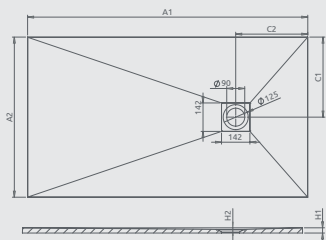

## KIOS F

Plochá sprchová vanička

Darčekový sifón KS90

Čierná Biela Betónová sivá

Rozmery	Produktový kód			Cenniková cena v EUR
	Bielá	Čierná	Sivá	
100x80	KF1080-53	KF1080-52	KF1080-54	320
120x70	KF1270-53	KF1270-52	KF1270-54	326
120x80	KF1280-53	KF1280-52	KF1280-54	353
120x90	KF1290-53	KF1290-52	KF1290-54	376
140x70	KF1470-53	KF1470-52	KF1470-54	353
140x80	KF1480-53	KF1480-52	KF1480-54	394
140x90	KF1490-53	KF1490-52	KF1490-54	418
150x80	KF1580-53	KF1580-52	KF1580-54	408
150x90	KF1590-53	KF1590-52	KF1590-54	426
160x80	KF1680-53	KF1680-52	KF1680-54	410
160x90	KF1690-53	KF1690-52	KF1690-54	467
170x80	KF1780-53	KF1780-52	KF1780-54	467
170x90	KF1790-53	KF1790-52	KF1790-54	520
180x80	KF1880-53	KF1880-52	KF1880-54	467
200x90	KF2090-53	KF2090-52	KF2090-54	578

Možno nainštalovať na vodorovnú podlahu (bez nôh)

Tabuľku veľkostí technického výkresu nájdete na našich webových stránkach. radaway.eu

DOROS STONE F s čelným panelom	A1	A2	C1	C2	H1	H2	H3
1000x800	800	1000	400	220	120	12	75
1200x800	800	1200	400	220	120	12	75
1200x900	900	1200	450	220	120	12	75

## DOROS F

Plochá sprchová vanička

Darčekový sifón ST90

Produktový kód	Rozmery	Cenniková cena v EUR
SDRF9070-01	900x700x55x12	188
SDRF1070-01	1000x700x55x12	193
SDRF1080-01	1000x800x55x12	193
SDRF1270-01	1200x700x55x12	210
SDRF1280-01	1200x800x55x12	218
SDRF1290-01	1200x900x55x12	240
SDRF1480-01	1400x800x55x12	258