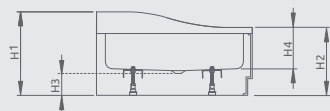

KORFU C	A1	A2	C1	C2	D1	D2	E	H1	H2	H3	H4
800×800	800	800	450	190	410	410	390	480	370	120	230
900×900	900	900	490	190	480	480	430	480	370	120	230