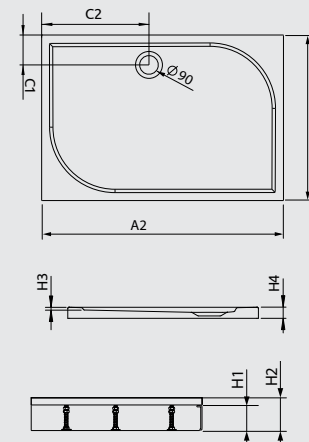

NORIS D

Sprchová vanička s nohami

Darčekový sifón ST90

Na obrázku je pravostranný čelný panel.

| Produktový kód | Rozmery | Cenníková cena v EUR |
|----------------|----------------|----------------------|
| MND8014-03-01 | 1400×800×30×19 | 354 |
| MND8016-03-01 | 1600×800×30×19 | 388 |

Vaničku je možné inštalovať aj bez nôh.

V prípade potreby čelných panelov je potrebné objednať 1 ks čelný a 1 ks bočný panel (Príklad: 1 ks 140 predný panel + 1 ks 80 bočný panel = 140×80 panel)

Čelný panel

| | | |
|-------|-------------------------------|-----------|
| 18835 | Paros C/D čelný panel 1400×95 | 63 |
| 18836 | Paros C/D čelný panel 1600×95 | 69 |

Bočný panel

| | | |
|-------|------------------------------|-----------|
| 18837 | Paros C/D bočný panel 800×95 | 52 |
| 18838 | Paros C/D bočný panel 900×95 | 52 |

| NORIS D | A1 | A2 | C1 | C2 | H1 | H2 | H3 | H4 |
|----------|-----|------|-----|-----|----|-----|----|----|
| 1400×800 | 800 | 1400 | 135 | 700 | 95 | 125 | 10 | 30 |
| 1600×800 | 800 | 1600 | 135 | 800 | 95 | 125 | 10 | 30 |