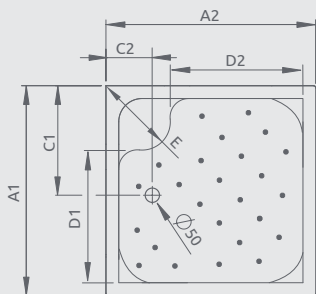

KORFU C	A1	A2	C1	C2	D1	D2	E	H1	H2	H3	H4
800×800	800	800	450	190	410	410	390	480	370	120	230
900×900	900	900	490	190	480	480	430	480	370	120	230