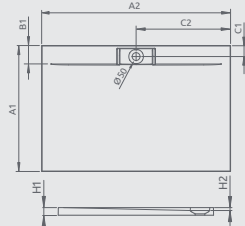

KORFU C

Sprchová vanička s nohami a odnímateľným čelným panelom

Darčekový sifón B602R

| Produktový kód | Rozmery | Cenníková cena v EUR |
|----------------|-----------------|----------------------|
| 4C88400-03 | 800×800×390×240 | 317 |
| 4C99400-03 | 900×900×390×240 | 342 |

GIAROS D

Plochá sprchová vanička

Darčekový sifón SSL1

| Produktový kód | Rozmery | Cenníková cena v EUR |
|----------------|-----------------|----------------------|
| M3GRD9080 | 900×800×40×18 | 413 |
| MKGD1080-03 | 1000×800×40×18 | 445 |
| MKGD1090-03 | 1000×900×40×18 | 460 |
| M3GRD1180 | 1100×800×40×18 | 457 |
| MKGD1190-03 | 1100×900×40×18 | 518 |
| MKGD1280-03 | 1200×800×40×18 | 476 |
| MKGD1290-03 | 1200×900×40×18 | 540 |
| M3GRD1210 | 1200×1000×40×18 | 612 |
| MKGD1490-03 | 1400×900×40×18 | 630 |

Možnosť inštalovať vaničku s nohami aj bez nôh.
K vaničke nie je možné objednať čelný panel.

| GIAROS D | A1 | A2 | B1 | C1 | C2 | H1 | H2 |
|----------|------|------|-----|----|-----|----|----|
| 90×80 | 800 | 900 | 100 | 70 | 450 | 40 | 18 |
| 100×80 | 800 | 1000 | 100 | 70 | 500 | 40 | 18 |
| 100×90 | 900 | 1000 | 100 | 70 | 500 | 40 | 18 |
| 110×80 | 800 | 1100 | 100 | 70 | 550 | 40 | 18 |
| 110×90 | 900 | 1100 | 100 | 70 | 550 | 40 | 18 |
| 120×80 | 800 | 1200 | 100 | 70 | 600 | 40 | 18 |
| 120×90 | 900 | 1200 | 100 | 70 | 600 | 40 | 18 |
| 120×100 | 1000 | 1200 | 100 | 70 | 600 | 40 | 18 |
| 140×90 | 900 | 1400 | 100 | 70 | 700 | 40 | 18 |

NORIS D

Sprchová vanička s nohami

Darčekový sifón ST90

Na obrázku je pravostranný čelný panel.

| Produktový kód | Rozmery | Cenníková cena v EUR |
|----------------|----------------|----------------------|
| MND8014-03-01 | 1400×800×30×19 | 354 |
| MND8016-03-01 | 1600×800×30×19 | 388 |