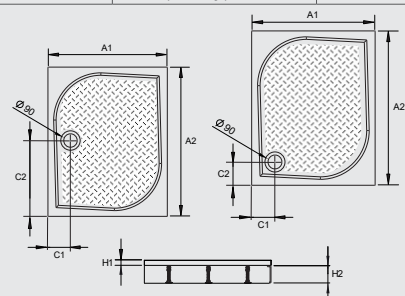

Bočný panel

18837	Paros C/D bočný panel 800×95	52
18838	Paros C/D bočný panel 900×95	52

PAROS D	A1	A2	C1	C2	H1	H2
1000×800	800	1000	150	150	30	100
1200×800	800	1200	150	150	30	100
1000×900	900	1000	180	180	30	100
1200×900	900	1200	190	190	30	100
1400×900*	900	1400	180	700	30	100