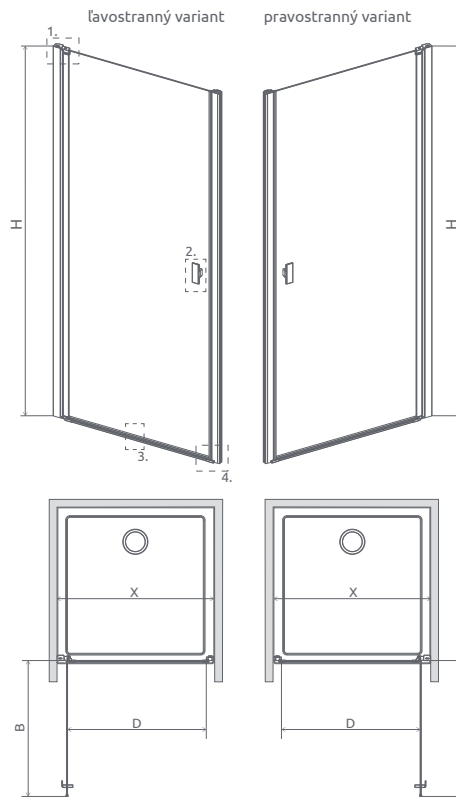

Profily k dispozícii v nasledovných farbách:

01 Chrom 54 Black

ZA PRÍPLATOK

Otváracie dvere	X	B	D	H
DWJ I 70	680-710	580	580	2000
DWJ I 80	780-810	680	680	2000
DWJ I 90	880-910	780	780	2000
DWJ I 100	980-1010	880	880	2000

DVERE PRE SPRCHOVACÍ KÚT

Model	Šírka (X)	Výška (H)	Kód výrobku Číre	Cenníková cena v EUR
DWJ I 70 L	680-710	2000	10026070-01-01L	474
DWJ I 70 P	680-710	2000	10026070-01-01R	474
DWJ I 80 L	780-810	2000	10026080-01-01L	490
DWJ I 80 P	780-810	2000	10026080-01-01R	490
DWJ I 90 L	880-910	2000	10026090-01-01L	508
DWJ I 90 P	880-910	2000	10026090-01-01R	508
DWJ I 100 L	980-1010	2000	10026100-01-01L	530
DWJ I 100 P	980-1010	2000	10026100-01-01R	530