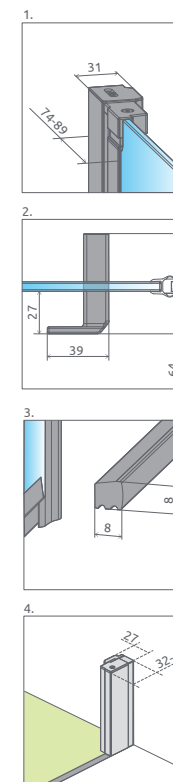

Nes
DWJ I

od 474 €

ODPORÚČANÉ SPRCHOVÉ VANIČKY: Rodos C, Doros C/D/F, Doros Stone C/D/F, Argos C/D, Delos C/D, Zantos C/F, Teos C/F, Kios C/F, Paros C/D, Giaros C/D (Vid' od str. 234)

ODPORÚČANÉ SPRCHOVÉ ŽLABY: pozri www.radaway.sk

Profily k dispozícii v nasledovných farbách:

01 Chrom 54 Black

ZA PRÍPLATOK

Otváracie dvere	X	B	D	H
DWJ I 70	680-710	580	580	2000
DWJ I 80	780-810	680	680	2000
DWJ I 90	880-910	780	780	2000
DWJ I 100	980-1010	880	880	2000

DVERE PRE SPRCHOVACÍ KÚT

Model	Šírka (X)	Výška (H)	Kód výrobku Číre	Cenníková cena v EUR
DWJ I 70 L	680-710	2000	10026070-01-01L	474
DWJ I 70 P	680-710	2000	10026070-01-01R	474
DWJ I 80 L	780-810	2000	10026080-01-01L	490
DWJ I 80 P	780-810	2000	10026080-01-01R	490
DWJ I 90 L	880-910	2000	10026090-01-01L	508
DWJ I 90 P	880-910	2000	10026090-01-01R	508
DWJ I 100 L	980-1010	2000	10026100-01-01L	530
DWJ I 100 P	980-1010	2000	10026100-01-01R	530

Predĺžovacie profily	Kód výrobku	Cenníková cena v EUR
U spojovací profil +2 cm (na strane otočného profilu)	P01-276200001	51
U spojovací profil +2 cm (na strane magnetického profilu)	P01-277200001	51