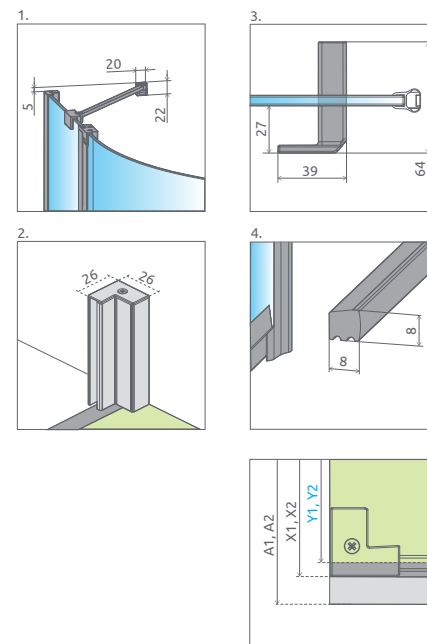

Nes PDD II

od 898 €

Sprchovací kút Nes PDD II s skladá z 2 častí: pravé a ľavé dvere. Pri objednávke uveďte 2 kódy. (Např. 1ks. PDD II 90L + 1ks PDD II 90P = 90x90 sprchovací kút)

ODPORÚČANÉ SPRCHOVÉ VANIČKY: Doros A, Doros Stone A, Delos A/E, Patmos A/E, Rodos A, Tasos E, Laros E, Argos A, Zantos A, Paros A, Giaros A (Vid' od str. 234)

ODPORÚČANÉ SPRCHOVÉ ŽĽABY: pozri www.radaway.sk

Profily k dispozícii v nasledovných farbách:

01 Chrom

| Otváracie dvere | A1 | A2 | X1 | X2 | Y1 | Y2 | B1 | B2 | C1 | C2 | D | H |
|------------------|------|------|---------|---------|---------|---------|-----|-----|---------|---------|-----|------|
| PDD II 80L×80P | 800 | 800 | 775-790 | 775-790 | 770-785 | 770-785 | 420 | 420 | 176-191 | 176-191 | 784 | 2000 |
| PDD II 80L×90P | 800 | 900 | 775-790 | 875-890 | 770-785 | 870-885 | 420 | 420 | 176-191 | 276-291 | 784 | 2000 |
| PDD II 80L×100P | 800 | 1000 | 775-790 | 975-990 | 770-785 | 970-985 | 420 | 420 | 176-191 | 376-391 | 784 | 2000 |
| PDD II 90L×80P | 900 | 800 | 875-890 | 775-790 | 870-885 | 770-785 | 420 | 420 | 276-291 | 176-191 | 784 | 2000 |
| PDD II 90L×90P | 900 | 900 | 875-890 | 875-890 | 870-885 | 870-885 | 420 | 420 | 276-291 | 276-291 | 784 | 2000 |
| PDD II 90L×100P | 900 | 1000 | 875-890 | 975-990 | 870-885 | 970-985 | 420 | 420 | 276-291 | 376-391 | 784 | 2000 |
| PDD II 100L×80P | 1000 | 800 | 975-990 | 775-790 | 970-985 | 770-785 | 420 | 420 | 376-391 | 176-191 | 784 | 2000 |
| PDD II 100L×90P | 1000 | 900 | 975-990 | 875-890 | 970-985 | 870-885 | 420 | 420 | 376-391 | 276-291 | 784 | 2000 |
| PDD II 100L×100P | 1000 | 1000 | 975-990 | 975-990 | 970-985 | 970-985 | 420 | 420 | 376-391 | 376-391 | 784 | 2000 |