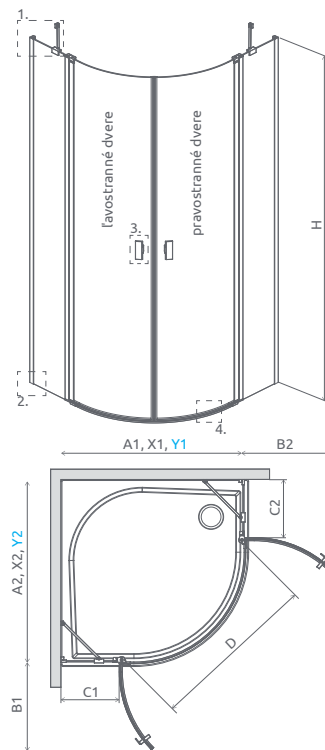

Otváracie dvere	A1	A2	X1	X2	Y1	Y2	B1	B2	C1	C2	D	H
PDD II 80L×80P	800	800	775-790	775-790	770-785	770-785	420	420	176-191	176-191	784	2000
PDD II 80L×90P	800	900	775-790	875-890	770-785	870-885	420	420	176-191	276-291	784	2000
PDD II 80L×100P	800	1000	775-790	975-990	770-785	970-985	420	420	176-191	376-391	784	2000
PDD II 90L×80P	900	800	875-890	775-790	870-885	770-785	420	420	276-291	176-191	784	2000
PDD II 90L×90P	900	900	875-890	875-890	870-885	870-885	420	420	276-291	276-291	784	2000
PDD II 90L×100P	900	1000	875-890	975-990	870-885	970-985	420	420	276-291	376-391	784	2000
PDD II 100L×80P	1000	800	975-990	775-790	970-985	770-785	420	420	376-391	176-191	784	2000
PDD II 100L×90P	1000	900	975-990	875-890	970-985	870-885	420	420	376-391	276-291	784	2000
PDD II 100L×100P	1000	1000	975-990	975-990	970-985	970-985	420	420	376-391	376-391	784	2000

LAVOSTRANNÉ DVERE PRE SPRCHOVACÍ KÚT

Model	Šírka sprchovej vaničky (A1)	Šírka - os skla (Y1)	H	Kód výrobku Čire	Cenniková cena v EUR
PDD II 80 L	800	770-785	2000	10030080-01-01L	449
PDD II 90 L	900	870-885	2000	10030090-01-01L	474
PDD II 100 L	1000	970-985	2000	10030100-01-01L	496

PRAVOSTRANNÉ DVERE PRE SPRCHOVACÍ KÚT

Model	Šírka sprchovej vaničky (A2)	Šírka - os skla (Y2)	H	Kód výrobku Čire	Cenniková cena v EUR
PDD II 80 P	800	770-785	2000	10030080-01-01R	449
PDD II 90 P	900	870-885	2000	10030090-01-01R	474
PDD II 100 P	1000	970-985	2000	10030100-01-01R	496