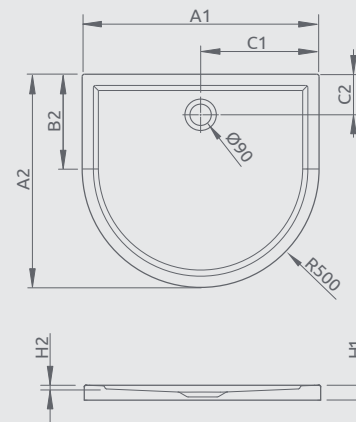

Produktový kód	Rozmery	Cenniková cena v EUR
4E81400-03L (Ľavostranný)	1000×800×395×240	322
4E81400-03R (Pravostranný)	1000×800×395×240	322
4E91240-03L (Ľavostranný)	1200×900×395×240	372
4E91240-03R (Pravostranný)	1200×900×395×240	372

DELOS P

Plochá sprchová vanička

Darčekový sifón ST90

Produktový kód	Rozmery	Cenniková cena v EUR
4Z19035-03N	1000×900×50×10	234

Možno nainštalovať na vodorovnú podlahu (bez nôh)

Dodávame s darčekovým sifónom ST 90

Ďalšie kompatibilné sifóny dostupné za príplatok:
TB 90; R580; R400 Slim; R400 SLIM W

DELOS P	A1	A2	B2	C1	C2	H1	H2
1000×900	1000	900	400	500	155	50	12