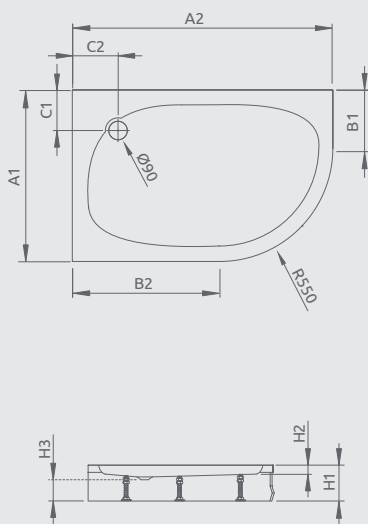

PATMOS E

Sprchová vanička s nohami a odnímateľným čelným panelom

Darčekový sifón ST90

Na obrázku môžete vidieť ľavostrannú sprchovú vaničku.

Produktový kód	Rozmery	Cenniková cena v EUR
4P81155-03L (Ľavostranný)	1000×800×155×40	258
4P81155-03R (Pravostranný)	1000×800×155×40	258
4P91217-03L (Ľavostranný)	1200×900×170×40	317
4P91217-03R (Pravostranný)	1200×900×170×40	317

Cena vrátane odnímateľného panela.

PATMOS E	A1	A2	B1	B2	C1	C2	H1	H2	H3
1000×800	800	1000	250	450	260	260	160	20	80
1200×900	900	1200	350	650	290	290	160	20	80

LAROS E

Sprchová vanička s čelným panelom a nohami

Darčekový sifón ST90

Na obrázku môžete vidieť pravostrannú sprchovú vaničku.

Produktový kód	Rozmery	Cenniková cena v EUR
SLE81017-01L (Ľavostranný)	1000×800×170×55	194
SLE81017-01R (Pravostranný)	1000×800×170×55	194

Produktový kód	Rozmery	Cenniková cena v EUR
4E81400-03L (Ľavostranný)	1000×800×395×240	322
4E81400-03R (Pravostranný)	1000×800×395×240	322
4E91240-03L (Ľavostranný)	1200×900×395×240	372
4E91240-03R (Pravostranný)	1200×900×395×240	372