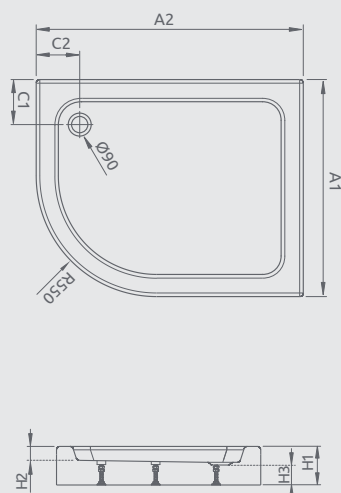

PATMOS E

Sprchová vanička s nohami a odnímateľným čelným panelom

Darčekový sifón ST90

Na obrázku môžete vidieť ľavostrannú sprchovú vaničku.

Produktový kód	Rozmery	Cenniková cena v EUR
4P81155-03L (Ľavostranný)	1000×800×155×40	258
4P81155-03R (Pravostranný)	1000×800×155×40	258
4P91217-03L (Ľavostranný)	1200×900×170×40	317
4P91217-03R (Pravostranný)	1200×900×170×40	317

Cena vrátane odnímateľného panela.

PATMOS E	A1	A2	B1	B2	C1	C2	H1	H2	H3
1000×800	800	1000	250	450	260	260	160	20	80
1200×900	900	1200	350	650	290	290	160	20	80

LAROS E

Sprchová vanička s čelným panelom a nohami

Darčekový sifón ST90

Na obrázku môžete vidieť pravostrannú sprchovú vaničku.

Produktový kód	Rozmery	Cenniková cena v EUR
SLE81017-01L (Ľavostranný)	1000×800×170×55	194
SLE81017-01R (Pravostranný)	1000×800×170×55	194

Produktový kód	Rozmery	Cenniková cena v EUR
4E81400-03L (Ľavostranný)	1000×800×395×240	322
4E81400-03R (Pravostranný)	1000×800×395×240	322
4E91240-03L (Ľavostranný)	1200×900×395×240	372
4E91240-03R (Pravostranný)	1200×900×395×240	372