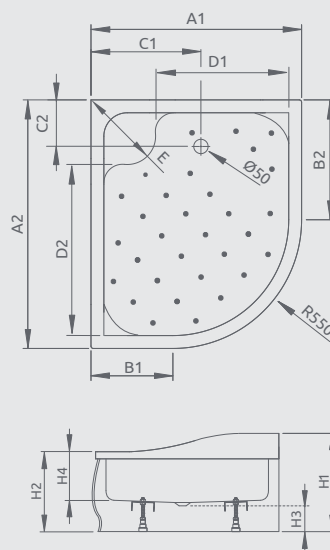

KORFU E	A1	A2	B1	B2	C1	C2	D1	D2	E	H1	H2	H3	H4
1000×800	800	1000	250	450	460	180	410	615	410	485	395	130	240
1200×900	900	1200	350	650	480	200	510	815	430	485	395	130	240