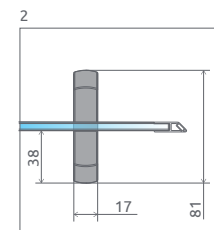

Premium Plus A 1900

od 495 €

ODPORÚČANÉ SPRCHOVÉ VANIČKY: Doros A, Doros Stone A, Patmos A, Rodos A, Delos A, Argos A, Laros A, Zantos A, Paros A, Giaros A (Vid' od str. 234)

ODPORÚČANÉ SPRCHOVÉ ŽLABY: pozri www.radaway.sk

Sprchovací kút	A	X	C	D	H
A 80×80	800	790-810	250-270	410	1900
A 85×85	850	840-860	300-320	470	1900
A 90×90	900	890-910	350-370	540	1900
A 100×100	1000	990-1010	450-470	540	1900

SPRCHOVACIE KÚTY S POSUVNÝMI DVERAMI

Model	Šírka sprchovej vaničky (A)	H	Číre		Kód výrobku Grafit	Kód výrobku Fabrik	Kód výrobku Hnedé	Cenníková cena v EUR
			Kód výrobku	Cenníková cena v EUR				
A 80×80	800×800	1900	30413-01-01N	495	30413-01-05N	30413-01-06N	30413-01-08N	524
A 85×85	850×850	1900	30420-01-01N	504	-	-	-	-
A 90×90	900×900	1900	30403-01-01N	524	30403-01-05N	30403-01-06N	30403-01-08N	557
A 100×100	1000×1000	1900	30423-01-01N	570	30423-01-05N	30423-01-06N	30423-01-08N	596

H = Výška

01 Chróm

SKLO 5 mm

Easy Clean®

ZA PRÍPLATOK

+2÷4 cm
230. str.