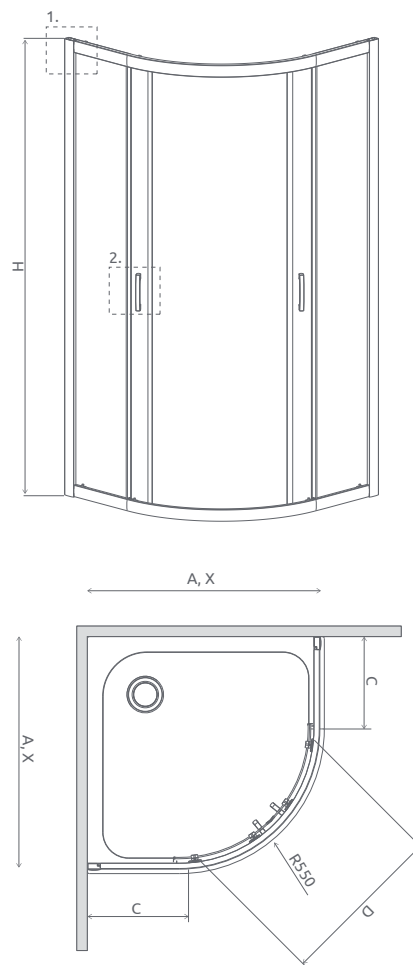

Premium Plus A 1900

od 495 €

ODPORÚČANÉ SPRCHOVÉ VANIČKY: Doros A, Doros Stone A, Patmos A, Rodos A, Delos A, Argos A, Laros A, Zantos A, Paros A, Giaros A (Vid' od str. 234)

ODPORÚČANÉ SPRCHOVÉ ŽLABY: pozri www.radaway.sk

Sprchovací kút	A	X	C	D	H
A 80×80	800	790-810	250-270	410	1900
A 85×85	850	840-860	300-320	470	1900
A 90×90	900	890-910	350-370	540	1900
A 100×100	1000	990-1010	450-470	540	1900

SPRCHOVACIE KÚTY S POSUVNÝMI DVERAMI

Model	Šírka sprchovej vaničky (A)	H	Číre		Kód výrobku Grafit	Kód výrobku Fabrik	Kód výrobku Hnedé	Cenníková cena v EUR
			Kód výrobku	Cenníková cena v EUR				
A 80×80	800×800	1900	30413-01-01N	495	30413-01-05N	30413-01-06N	30413-01-08N	524
A 85×85	850×850	1900	30420-01-01N	504	-	-	-	-
A 90×90	900×900	1900	30403-01-01N	524	30403-01-05N	30403-01-06N	30403-01-08N	557
A 100×100	1000×1000	1900	30423-01-01N	570	30423-01-05N	30423-01-06N	30423-01-08N	596

H = Výška

01 Chróm

SKLO 5 mm

Easy Clean®

ZA PRÍPLATOK

+2÷4 cm
230. str.