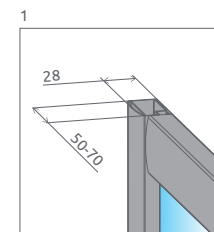

Premium Plus A 1900

od 495 €

ODPORÚČANÉ SPRCHOVÉ VANIČKY: Doros A, Doros Stone A, Patmos A, Rodos A, Delos A, Argos A, Laros A, Zantos A, Paros A, Giaros A (Vid' od str. 234)

ODPORÚČANÉ SPRCHOVÉ ŽLABY: pozri www.radaway.sk

Sprchovací kút	A	X	C	D	H
A 80×80	800	790-810	250-270	410	1900
A 85×85	850	840-860	300-320	470	1900
A 90×90	900	890-910	350-370	540	1900
A 100×100	1000	990-1010	450-470	540	1900

SPRCHOVACIE KÚTY S POSUVNÝMI DVERAMI

Model	Šírka sprchovej vaničky (A)	H	Číre		Kód výrobku Grafit	Kód výrobku Fabrik	Kód výrobku Hnedé	Cenníková cena v EUR
			Kód výrobku	Cenníková cena v EUR				
A 80×80	800×800	1900	30413-01-01N	495	30413-01-05N	30413-01-06N	30413-01-08N	524
A 85×85	850×850	1900	30420-01-01N	504	-	-	-	-
A 90×90	900×900	1900	30403-01-01N	524	30403-01-05N	30403-01-06N	30403-01-08N	557
A 100×100	1000×1000	1900	30423-01-01N	570	30423-01-05N	30423-01-06N	30423-01-08N	596

H = Výška

01 Chróm

SKLO 5 mm

Easy Clean®

ZA PRÍPLATOK

+2÷4 cm
230. str.