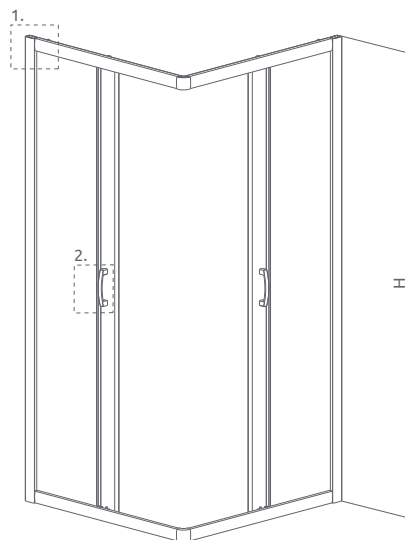

Premium Plus C 1700

od 476 €

ODPORÚČANÉ SPRCHOVÉ VANIČKY: Korfu C (243. str.)

Sprchovací kút	A	X	D	H
C 80×80	800	785-805	440	1700
C 90×90	900	885-905	510	1700

SPRCHOVACIE KÚTY S POSUVNÝMI DVERAMI

Model	A	H	Číre		Kód výrobku Fabrik	Kód výrobku Hnedé	Cenníková cena v EUR
			Kód výrobku	Cenníková cena v EUR			
C 80×80	800×800	1700	30461-01-01N	476	30461-01-06N	30461-01-08N	504
C 90×90	900×900	1700	30451-01-01N	495	30451-01-06N	30451-01-08N	524

A = Šírka sprchovej vaničky, H = Výška

Profily k dispozícii v nasledovných farbách:

01 Chróm

mm 516 SKLO

Easy Clean®

230. str.

ZA PRÍPLATOK

+2+4 cm
230. str.