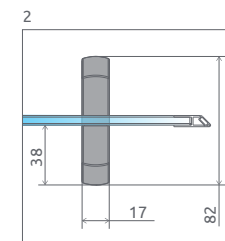

Premium Plus C 1700

od 476 €

ODPORÚČANÉ SPRCHOVÉ VANIČKY: Korfu C (243. str.)

Sprchovací kút	A	X	D	H
C 80×80	800	785-805	440	1700
C 90×90	900	885-905	510	1700

SPRCHOVACIE KÚTY S POSUVNÝMI DVERAMI

Model	A	H	Číre		Kód výrobku Fabrik	Kód výrobku Hnedé	Cenníková cena v EUR
			Kód výrobku	Cenníková cena v EUR			
C 80×80	800×800	1700	30461-01-01N	476	30461-01-06N	30461-01-08N	504
C 90×90	900×900	1700	30451-01-01N	495	30451-01-06N	30451-01-08N	524

A = Šírka sprchovej vaničky, H = Výška

Profily k dispozícii v nasledovných farbách:

01 Chróm

mm 516 SKLO

Easy Clean®

230. str.

ZA PRÍPLATOK

+2+4 cm
230. str.