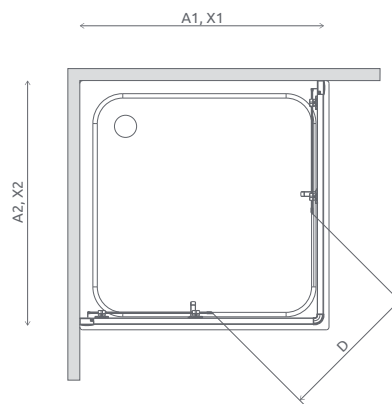

Premium Plus C 1700

od 476 €

ODPORÚČANÉ SPRCHOVÉ VANIČKY: Korfu C (243. str.)

Sprchovací kút	A	X	D	H
C 80×80	800	785-805	440	1700
C 90×90	900	885-905	510	1700

SPRCHOVACIE KÚTY S POSUVNÝMI DVERAMI

Model	A	H	Číre		Kód výrobku Fabrik	Kód výrobku Hnedé	Cenníková cena v EUR
			Kód výrobku	Cenníková cena v EUR			
C 80×80	800×800	1700	30461-01-01N	476	30461-01-06N	30461-01-08N	504
C 90×90	900×900	1700	30451-01-01N	495	30451-01-06N	30451-01-08N	524

A = Šírka sprchovej vaničky, H = Výška

Profily k dispozícii v nasledovných farbách:

01 Chróm

mm 516 SKLO

Easy Clean®

230. str.

ZA PRÍPLATOK

+2+4 cm
230. str.