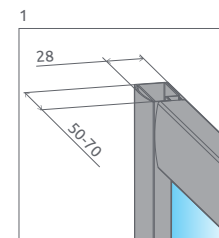

Premium Plus E 1900

od 552 €

ODPORÚČANÉ SPRCHOVÉ VANIČKY: Patmos E, Tasos E, Delos E, Laros E
(Vid' od str. 234)

ODPORÚČANÉ SPRCHOVÉ ŽLABY: pozri www.radaway.sk

Sprchovací kút	A1	A2	X1	X2	C1	C2	D	H
E 80×90	800	900	795-815	895-915	242-262	342-362	490	1900
E 80×100	800	1000	795-815	995-1015	242-262	442-462	490	1900
E 90×80	900	800	895-915	795-815	342-362	242-262	490	1900
E 90×120	900	1200	895-915	1195-1215	342-362	642-662	490	1900
E 100×80	1000	800	995-1015	795-815	442-462	242-262	490	1900
E 120×90	1200	900	1195-1215	895-915	642-662	342-362	490	1900

ASYMETRICKÉ SPRCHOVACIE KÚTY S POSUVNÝMI DVERAMI

Model	A1 x A2	H	Číre		Kód výrobku Grafit	Kód výrobku Fabrik	Kód výrobku Hnedé	Cenniková cena v EUR
			Kód výrobku	Cenniková cena v EUR				
E 90×80	900×800	1900	30492-01-01N	552	30492-01-05N	30492-01-06N	30492-01-08N	585
E 100×80	1000×800	1900	30491-01-01N	562	30491-01-05N	30491-01-06N	30491-01-08N	595
E 120×90	1200×900	1900	30493-01-01N	629	30493-01-05N	30493-01-06N	30493-01-08N	668

A1 x A2 = Šírka sprchovej vaničky, H = Výška

Profily k dispozícii v nasledovných farbách:

01 Chrom

SKLO
5
mm

Easy
Clean®

ZA PRÍPLATOK

+2÷4 cm
230. str.