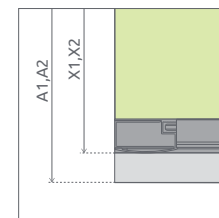

Premium Plus E 1900

od 552 €

ODPORÚČANÉ SPRCHOVÉ VANIČKY: Patmos E, Tasos E, Delos E, Laros E
(Vid' od str. 234)

ODPORÚČANÉ SPRCHOVÉ ŽLABY: pozri www.radaway.sk

Sprchovací kút	A1	A2	X1	X2	C1	C2	D	H
E 80×90	800	900	795-815	895-915	242-262	342-362	490	1900
E 80×100	800	1000	795-815	995-1015	242-262	442-462	490	1900
E 90×80	900	800	895-915	795-815	342-362	242-262	490	1900
E 90×120	900	1200	895-915	1195-1215	342-362	642-662	490	1900
E 100×80	1000	800	995-1015	795-815	442-462	242-262	490	1900
E 120×90	1200	900	1195-1215	895-915	642-662	342-362	490	1900

ASYMETRICKÉ SPRCHOVACIE KÚTY S POSUVNÝMI DVERAMI

Model	A1 x A2	H	Číre		Kód výrobku Grafit	Kód výrobku Fabrik	Kód výrobku Hnedé	Cenniková cena v EUR
			Kód výrobku	Cenniková cena v EUR				
E 90×80	900×800	1900	30492-01-01N	552	30492-01-05N	30492-01-06N	30492-01-08N	585
E 100×80	1000×800	1900	30491-01-01N	562	30491-01-05N	30491-01-06N	30491-01-08N	595
E 120×90	1200×900	1900	30493-01-01N	629	30493-01-05N	30493-01-06N	30493-01-08N	668

A1 x A2 = Šírka sprchovej vaničky, H = Výška

Profily k dispozícii v nasledovných farbách:

01 Chrom

SKLO
5
mm

Easy
Clean®

ZA PRÍPLATOK

+2÷4 cm
230. str.