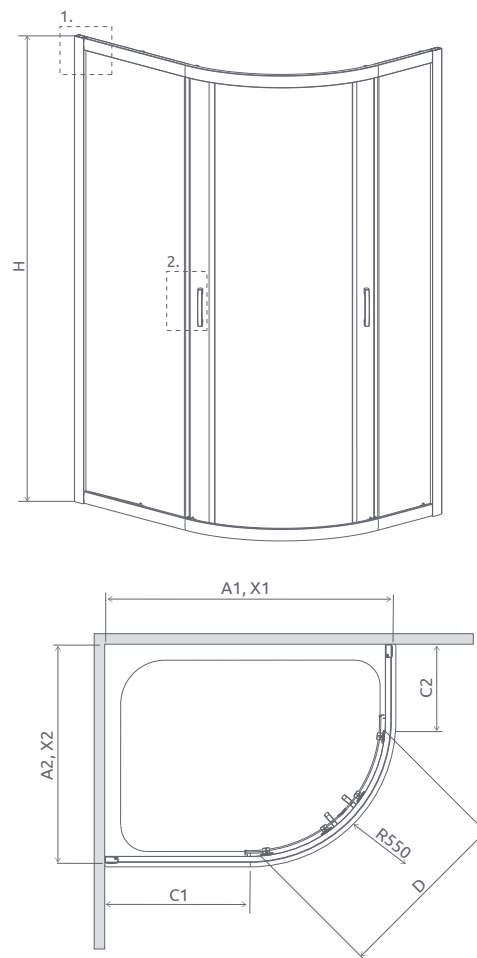

Premium Plus E 1900

od 552 €

ODPORÚČANÉ SPRCHOVÉ VANIČKY: Patmos E, Tasos E, Delos E, Laros E
(Vid' od str. 234)

ODPORÚČANÉ SPRCHOVÉ ŽLABY: pozri www.radaway.sk

Sprchovací kút	A1	A2	X1	X2	C1	C2	D	H
E 80×90	800	900	795-815	895-915	242-262	342-362	490	1900
E 80×100	800	1000	795-815	995-1015	242-262	442-462	490	1900
E 90×80	900	800	895-915	795-815	342-362	242-262	490	1900
E 90×120	900	1200	895-915	1195-1215	342-362	642-662	490	1900
E 100×80	1000	800	995-1015	795-815	442-462	242-262	490	1900
E 120×90	1200	900	1195-1215	895-915	642-662	342-362	490	1900

ASYMETRICKÉ SPRCHOVACIE KÚTY S POSUVNÝMI DVERAMI

Model	A1 x A2	H	Číre		Kód výrobku Grafit	Kód výrobku Fabrik	Kód výrobku Hnedé	Cenniková cena v EUR
			Kód výrobku	Cenniková cena v EUR				
E 90×80	900×800	1900	30492-01-01N	552	30492-01-05N	30492-01-06N	30492-01-08N	585
E 100×80	1000×800	1900	30491-01-01N	562	30491-01-05N	30491-01-06N	30491-01-08N	595
E 120×90	1200×900	1900	30493-01-01N	629	30493-01-05N	30493-01-06N	30493-01-08N	668

A1 x A2 = Šírka sprchovej vaničky, H = Výška

Profily k dispozícii v nasledovných farbách:

01 Chrom

SKLO
5
mm

Easy
Clean®

ZA PRÍPLATOK

+2÷4 cm
230. str.