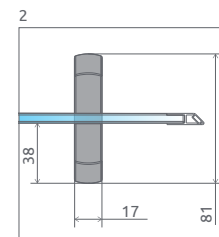

Premium Plus E 1900

od 552 €

ODPORÚČANÉ SPRCHOVÉ VANIČKY: Patmos E, Tasos E, Delos E, Laros E
(Vid' od str. 234)

ODPORÚČANÉ SPRCHOVÉ ŽLABY: pozri www.radaway.sk

Sprchovací kút	A1	A2	X1	X2	C1	C2	D	H
E 80×90	800	900	795-815	895-915	242-262	342-362	490	1900
E 80×100	800	1000	795-815	995-1015	242-262	442-462	490	1900
E 90×80	900	800	895-915	795-815	342-362	242-262	490	1900
E 90×120	900	1200	895-915	1195-1215	342-362	642-662	490	1900
E 100×80	1000	800	995-1015	795-815	442-462	242-262	490	1900
E 120×90	1200	900	1195-1215	895-915	642-662	342-362	490	1900

ASYMETRICKÉ SPRCHOVACIE KÚTY S POSUVNÝMI DVERAMI

Model	A1 x A2	H	Číre		Kód výrobku Grafit	Kód výrobku Fabrik	Kód výrobku Hnedé	Cenniková cena v EUR
			Kód výrobku	Cenniková cena v EUR				
E 90×80	900×800	1900	30492-01-01N	552	30492-01-05N	30492-01-06N	30492-01-08N	585
E 100×80	1000×800	1900	30491-01-01N	562	30491-01-05N	30491-01-06N	30491-01-08N	595
E 120×90	1200×900	1900	30493-01-01N	629	30493-01-05N	30493-01-06N	30493-01-08N	668

A1 x A2 = Šírka sprchovej vaničky, H = Výška

Profily k dispozícii v nasledovných farbách:

01 Chrom

SKLO
5
mm

Easy
Clean®

ZA PRÍPLATOK

+2÷4 cm
230. str.