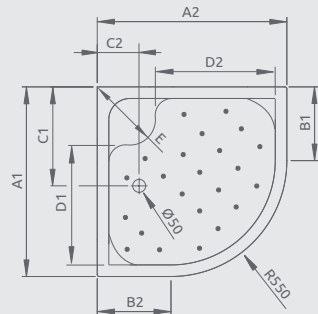

KORFU A	A1	A2	B1	B2	C1	C2	D1	D2	E	H1	H2	H3	H4
800×800	800	800	250	250	450	190	410	410	390	480	370	120	230
900×900	900	900	350	350	490	190	480	480	430	480	370	120	230