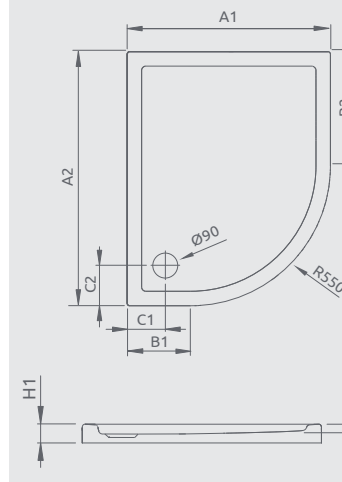

TASOS E	A1	A2	B1	B2	C1	C2	H1	H2
1000×800	800	1000	250	450	150	150	55	25

– Sprchová vanička Acryl

– Plochá akrylátová sprchová vanička s polyuretánovou penou

– Sprchová vanička z liateho mramoru