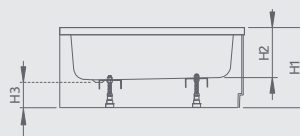

## SAMOS A

Sprchová vanička s nohami a odnímateľným čelným panelom

Darčekový sifón ST50

Produktový kód	Rozmery	Cenniková cena v EUR
4S88300-03	800×800×295×160	<b>246</b>
4S99300-03	900×900×295×160	<b>270</b>

Cena vrátane odnímateľného panela.

SAMOS A	A1	A2	B1	B2	C1	C2	H1	H2	H3
800×800	800	800	250	250	190	190	295	160	130
900×900	900	900	350	350	190	190	295	160	130

## KORFU A

Sprchová vanička s nohami a odnímateľným čelným panelom

Darčekový sifón B602R

Produktový kód	Rozmery	Cenniková cena v EUR
4S88400-03	800×800×395×230	<b>290</b>
4S99400-03	900×900×395×230	<b>303</b>

## DELOS E

Plochá sprchová vanička

Darčekový sifón ST90

Na obrázku môžete vidieť ľavostrannú sprchovú vaničku.

Produktový kód	Rozmery	Cenniková cena v EUR
SDE9080-01L	900×800×45×10L	<b>184</b>
SDE8090-01R	900×800×45×10P	<b>184</b>