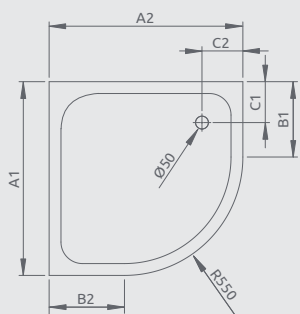

SAMOS A	A1	A2	B1	B2	C1	C2	H1	H2	H3
800×800	800	800	250	250	190	190	295	160	130
900×900	900	900	350	350	190	190	295	160	130