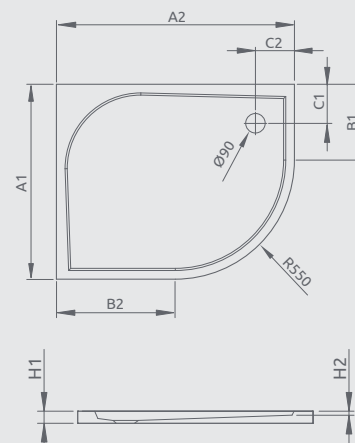

DELOS E	A1	A2	B1	B2	C1	C2	H1	H2
900×800	800	900	250	350	180	180	45	12