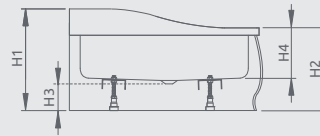

KORFU A	A1	A2	B1	B2	C1	C2	D1	D2	E	H1	H2	H3	H4
800×800	800	800	250	250	450	190	410	410	390	480	370	120	230
900×900	900	900	350	350	490	190	480	480	430	480	370	120	230