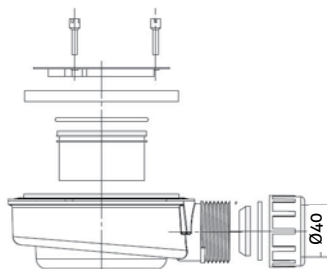

HS1

Sifón k sprchovej vaničke, Ø90

Darček ku každej sprchovej vaničke Teos C!

Dodáva sa bez krytu
Prietok vody 42l/ min.
Výška sifónu pod vaničkou: 55mm

Cena: 22 €

KS90

Sifón k sprchovej vaničke, Ø90

Darček ku každej sprchovej vaničke Kios F!

Lahko sa čistí zhora, je odolný a silný. Dodáva sa s mriežkou z nehrdzavejúcej ocele.

Prietok vody: 42l/min.
Výška sifónu pod vaničkou: 55mm

Cena: 29 €

Príslušenstvo

Radaway ponúka príslušenstvo, ktoré je nielen užitočné, ale zároveň dokáže vašu kúpeľňu ozdobiť. Keby ste si zabudli objednať príslušenstvo pri kúpe sprchovacieho kúta, nezúfajte, toto príslušenstvo si môžete aj dodatočne objednať a nainštalovať.

DRŽIAK NA UTERÁKY

Praktický držiak odporúčame pre každý sprchovací kút s hrúbkou skla 6 a 8 mm bez rámu, pre zavesenie vašej osušky a šiat.

Materiál: hliník

Odporúčame pre sprchovacie kúty: Modo New, Euphoria, Arta, Espera Pro, Espera, Idea, Fuente New, Essenza Pro, Essenza New, Nes, Almatea, Eos, Eos II, Torrenta a Twist.

Produktový kód:

Produktový kód (Chróm): WR-001
Cena: 16 €

Produktový kód (Black): WR-054
Cena: 20 €

SET PRE PRIEČNE UPEVNENIE

SET OBSAHUJE:

- Upevňovací prvok pre sklo 2 ks
- Nástenný upevňovací prvok 1 ks
- Spojovací prvok 1 ks
- 1500 mm dlhý profil (upraviteľný na mieste na vyhovujúcu dĺžku)