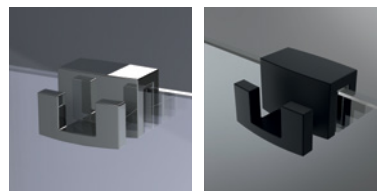

HS1

Sifón k sprchovej vaničke, Ø90

Darček ku každej sprchovej vaničke Teos C!

Dodáva sa bez krytu
Prietok vody 42l/ min.
Výška sifónu pod vaničkou: 55mm

Cena: 22 €

KS90

Sifón k sprchovej vaničke, Ø90

Darček ku každej sprchovej vaničke Kios F!

Lahko sa čistí zhora, je odolný a silný. Dodáva sa s mriežkou z nehrdzavejúcej ocele.

Prietok vody: 42l/min.
Výška sifónu pod vaničkou: 55mm

Cena: 29 €

Príslušenstvo

Radaway ponúka príslušenstvo, ktoré je nielen užitočné, ale zároveň dokáže vašu kúpeľňu ozdobiť. Keby ste si zabudli objednať príslušenstvo pri kúpe sprchovacieho kúta, nezúfajte, toto príslušenstvo si môžete aj dodatočne objednať a nainštalovať.

DRŽIAK NA UTERÁKY

Praktický držiak odporúčame pre každý sprchovací kút s hrúbkou skla 6 a 8 mm bez rámu, pre zavesenie vašej osušky a šiat.

Materiál: hliník

Odporúčame pre sprchovacie kúty: Modo New, Euphoria, Arta, Espera Pro, Espera, Idea, Fuente New, Essenza Pro, Essenza New, Nes, Almatea, Eos, Eos II, Torrenta a Twist.

Produktový kód:

Produktový kód (Chróm): WR-001
Cena: 16 €

Produktový kód (Black): WR-054
Cena: 20 €

SET PRE PRIEČNE UPEVNENIE

SET OBSAHUJE:

- Upevňovací prvok pre sklo 2 ks
- Nástenný upevňovací prvok 1 ks
- Spojovací prvok 1 ks
- 1500 mm dlhý profil (upraviteľný na mieste na vyhovujúcu dĺžku)