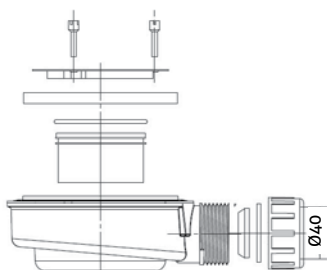

HS1

Sifón k sprchovej vaničke, Ø90

Darček ku každej sprchovej vaničke Teos C!

Dodáva sa bez krytu
Prietok vody 42l/ min.
Výška sifónu pod vaničkou: 55mm

Cena: 22 €

KS90

Sifón k sprchovej vaničke, Ø90

Darček ku každej sprchovej vaničke Kios F!

Lahko sa čistí zhora, je odolný a silný. Dodáva sa s mriežkou z nehrdzavejúcej ocele.

Prietok vody: 42l/min.
Výška sifónu pod vaničkou: 55mm

Cena: 29 €

Príslušenstvo

Radaway ponúka príslušenstvo, ktoré je nielen užitočné, ale zároveň dokáže vašu kúpeľňu ozdobiť. Keby ste si zabudli objednať príslušenstvo pri kúpe sprchovacieho kúta, nezúfajte, toto príslušenstvo si môžete aj dodatočne objednať a nainštalovať.

DRŽIAK NA UTERÁKY

Praktický držiak odporúčame pre každý sprchovací kút s hrúbkou skla 6 a 8 mm bez rámu, pre zavesenie vašej osušky a šiat.

Materiál: hliník

Odporúčame pre sprchovacie kúty: Modo New, Euphoria, Arta, Espera Pro, Espera, Idea, Fuente New, Essenza Pro, Essenza New, Nes, Almatea, Eos, Eos II, Torrenta a Twist.

Produktový kód:

Produktový kód (Chróm): WR-001
Cena: 16 €

Produktový kód (Black): WR-054
Cena: 20 €

SET PRE PRIEČNE UPEVNENIE

SET OBSAHUJE:

- Upevňovací prvok pre sklo 2 ks
- Nástenný upevňovací prvok 1 ks
- Spojovací prvok 1 ks
- 1500 mm dlhý profil (upraviteľný na mieste na vyhovujúcu dĺžku)