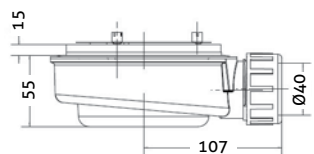

HS1

Sifón k sprchovej vaničke, Ø90

Darček ku každej sprchovej vaničke Teos C!

Dodáva sa bez krytu
Prietok vody 42l/ min.
Výška sifónu pod vaničkou: 55mm

Cena: 22 €

KS90

Sifón k sprchovej vaničke, Ø90

Darček ku každej sprchovej vaničke Kios F!

Lahko sa čistí zhora, je odolný a silný. Dodáva sa s mriežkou z nehrdzavejúcej ocele.

Prietok vody: 42l/min.
Výška sifónu pod vaničkou: 55mm

Cena: 29 €

Príslušenstvo

Radaway ponúka príslušenstvo, ktoré je nielen užitočné, ale zároveň dokáže vašu kúpeľňu ozdobiť. Keby ste si zabudli objednať príslušenstvo pri kúpe sprchovacieho kúta, nezúfajte, toto príslušenstvo si môžete aj dodatočne objednať a nainštalovať.

DRŽIAK NA UTERÁKY

Praktický držiak odporúčame pre každý sprchovací kút s hrúbkou skla 6 a 8 mm bez rámu, pre zavesenie vašej osušky a šiat.

Materiál: hliník

Odporúčame pre sprchovacie kúty: Modo New, Euphoria, Arta, Espera Pro, Espera, Idea, Fuente New, Essenza Pro, Essenza New, Nes, Almatea, Eos, Eos II, Torrenta a Twist.