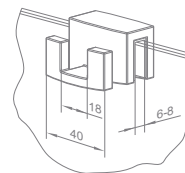

Lahko sa čistí zhora, je odolný a silný. Dodáva sa s mriežkou z nehrdzavejúcej ocele.

Prietok vody: 42l/min.
Výška sifónu pod vaničkou: 55mm

Cena: 29 €

Príslušenstvo

Radaway ponúka príslušenstvo, ktoré je nielen užitočné, ale zároveň dokáže vašu kúpeľňu ozdobiť. Keby ste si zabudli objednať príslušenstvo pri kúpe sprchovacieho kúta, nezúfajte, toto príslušenstvo si môžete aj dodatočne objednať a nainštalovať.

DRŽIAK NA UTERÁKY

Praktický držiak odporúčame pre každý sprchovací kút s hrúbkou skla 6 a 8 mm bez rámu, pre zavesenie vašej osušky a šiat.

Materiál: hliník

Odporúčame pre sprchovacie kúty: Modo New, Euphoria, Arta, Espera Pro, Espera, Idea, Fuente New, Essenza Pro, Essenza New, Nes, Almatea, Eos, Eos II, Torrenta a Twist.