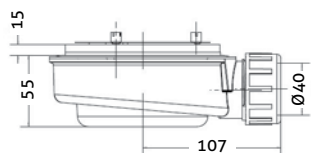

HS1

Sifón k sprchovej vaničke, Ø90

Darček ku každej sprchovej vaničke Teos C!

Dodáva sa bez krytu
Prietok vody 42l/ min.
Výška sifónu pod vaničkou: 55mm

Cena: 22 €

KS90

Sifón k sprchovej vaničke, Ø90

Darček ku každej sprchovej vaničke Kios F!

Lahko sa čistí zhora, je odolný a silný. Dodáva sa s mriežkou z nehrdzavejúcej ocele.

Prietok vody: 42l/min.
Výška sifónu pod vaničkou: 55mm

Cena: 29 €

Príslušenstvo

Radaway ponúka príslušenstvo, ktoré je nielen užitočné, ale zároveň dokáže vašu kúpeľňu ozdobiť. Keby ste si zabudli objednať príslušenstvo pri kúpe sprchovacieho kúta, nezúfajte, toto príslušenstvo si môžete aj dodatočne objednať a nainštalovať.

DRŽIAK NA UTERÁKY

Praktický držiak odporúčame pre každý sprchovací kút s hrúbkou skla 6 a 8 mm bez rámu, pre zavesenie vašej osušky a šiat.

Materiál: hliník

Odporúčame pre sprchovacie kúty: Modo New, Euphoria, Arta, Espera Pro, Espera, Idea, Fuente New, Essenza Pro, Essenza New, Nes, Almatea, Eos, Eos II, Torrenta a Twist.