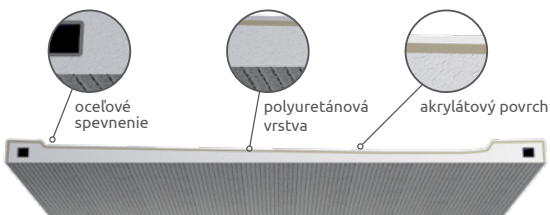

## SPRCHOVÁ VANIČKA ACRYL

- výnimočne lesklý povrch
- klasická a nadčasová forma
- antibakteriálny povrch s ľahkou údržbou
- detailne vypracované, estetický dizajn
- vysoká pevnosť a odolnosť
- široký výber foriem a rozmerov
- vyhotovenia s montážou priamo na podlahu

## SPRCHOVÁ VANIČKA Z LIATEHO MRAMORU

- vysoko trvácne a masívne prevedenie
- elegantné línie
- povrch s ľahkou údržbou, odolný voči chemikáliám
- vyhotovenia s montážou priamo na podlahu
- nízky prah uľahčuje vstup a výstup zo sprchovej vaničky

## PLOCHÁ AKRYLÁTOVÁ SPRCHOVÁ VANIČKA S POLYURETÁNOVOU PENOU

- elegantný a moderný dizajn
- antibakteriálny povrch s ľahkou údržbou
- nízky prah uľahčuje vstup a výstup zo sprchovej vaničky
- špeciálna oceľová a polyuretánová spevnená konštrukcia zabezpečuje vysokú pevnosť
- ľahká, rýchla a čistá inštalácia
- možnosť montáže priamo na podlahu