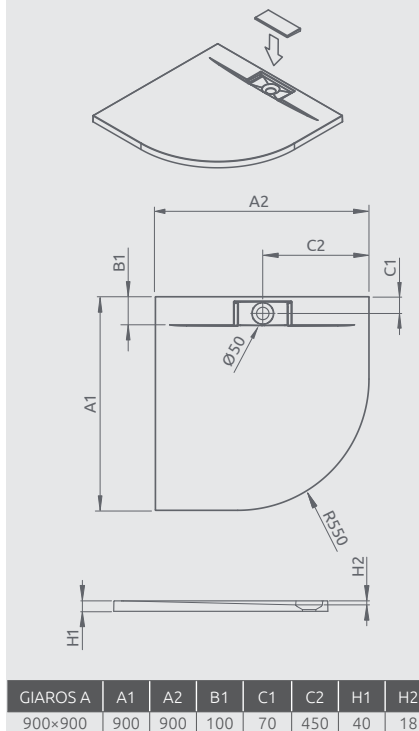

Produktový kód	Rozmery	Cenníková cena v EUR
M3ZNA9090-06	900×900×32×10	<b>363</b>

Produktový kód	Rozmery	Cenníková cena v EUR
MKGA9090-03	900×900×40×18	<b>384</b>

Možnosť inštalovať vaničku s nohami aj bez nôh. K vaničke nie je možné objednať čelný panel.

Produktový kód	Rozmery	Cenníková cena v EUR
MBA8080-03-1	800×800×30(125)×10	<b>242</b>
MBA9090-03-1	900×900×30(125)×10	<b>247</b>
MBA1010-03-1	1000×1000×30(125)×10	<b>310</b>

Možnosť inštalovať sprchovú vaničku bez nôh aj čelného panela.

Čelný panel		
18570	800×800×95	<b>67</b>
18571	900×900×95	<b>67</b>
18577	1000×1000×95	<b>71</b>