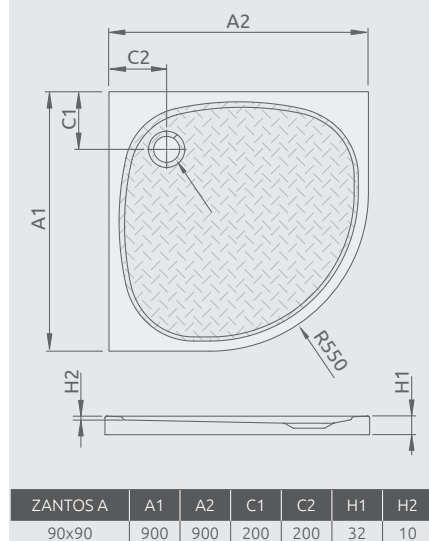

## SPRCHOVÁ VANIČKA Z LIATEHO MRAMORU

- vysoko trvácne a masívne prevedenie
- elegantné línie
- povrch s ľahkou údržbou, odolný voči chemikáliám
- vyhotovenia s montážou priamo na podlahu
- nízky prah uľahčuje vstup a výstup zo sprchovej vaničky

Produktový kód	Rozmery	Cenníková cena v EUR
M3ZNA9090-06	900×900×32×10	<b>363</b>

Produktový kód	Rozmery	Cenníková cena v EUR
MKGA9090-03	900×900×40×18	<b>384</b>

Možnosť inštalovať vaničku s nohami aj bez nôh. K vaničke nie je možné objednať čelný panel.

Produktový kód	Rozmery	Cenníková cena v EUR
MBA8080-03-1	800×800×30(125)×10	<b>242</b>
MBA9090-03-1	900×900×30(125)×10	<b>247</b>
MBA1010-03-1	1000×1000×30(125)×10	<b>310</b>

Možnosť inštalovať sprchovú vaničku bez nôh aj čelného panela.

Čelný panel		
18570	800×800×95	<b>67</b>
18571	900×900×95	<b>67</b>
18577	1000×1000×95	<b>71</b>